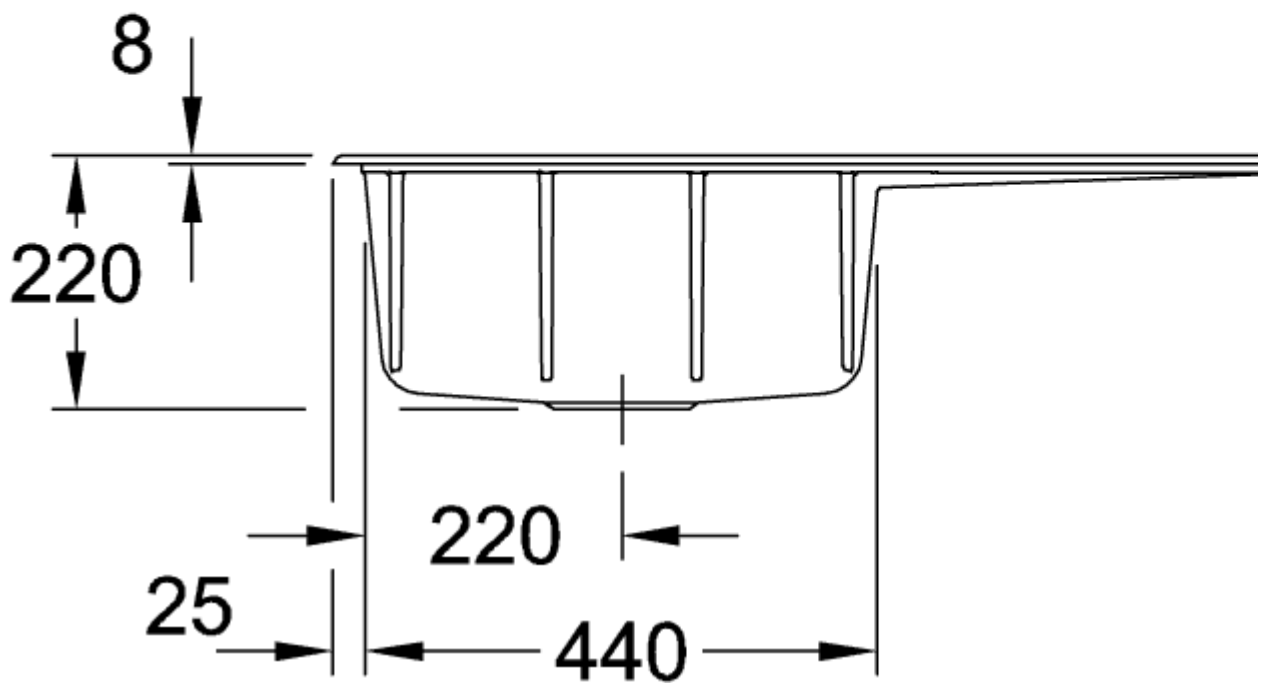

SUBWAY STYLE 50 FREGADERO ENCASTRADO RECTANGULAR

INFORMACIÓN DEL PRODUCTO

Título del artículo	Villeroy & Boch Subway Style 50 Fregadero encastrado, incluido Desagüe automático, de Cerámica, 900 x 510 mm, Blanco CeramicPlus
Número de artículo	335202R1
Montaje / tipo de montaje	Instalación sobre superficie
Indicaciones de montaje	anchura mínima de la unidad: 50cm
Suministro	1 x fregadero , 1 x válvula automática 1 x tapón, redondo
Longitud en mm	510
Anchura en mm	900
Altura en mm	220
Profundidad interior	200
Colección	Subway Style 50
Nombre del producto	Fregadero encastrado
Material	Cerámica
Otro material	Cestillo: Acero inoxidable Válvula: Acero inoxidable
Posición lavabo principal	Seno a la izquierda
Nombre del color	Blanco
Otros nombres de color	Cestillo: Cromado, Válvula: Cromado
Función del accesorio de desagüe	válvula automática

TECHNICAL DRAWINGS

335202R1

335202R1