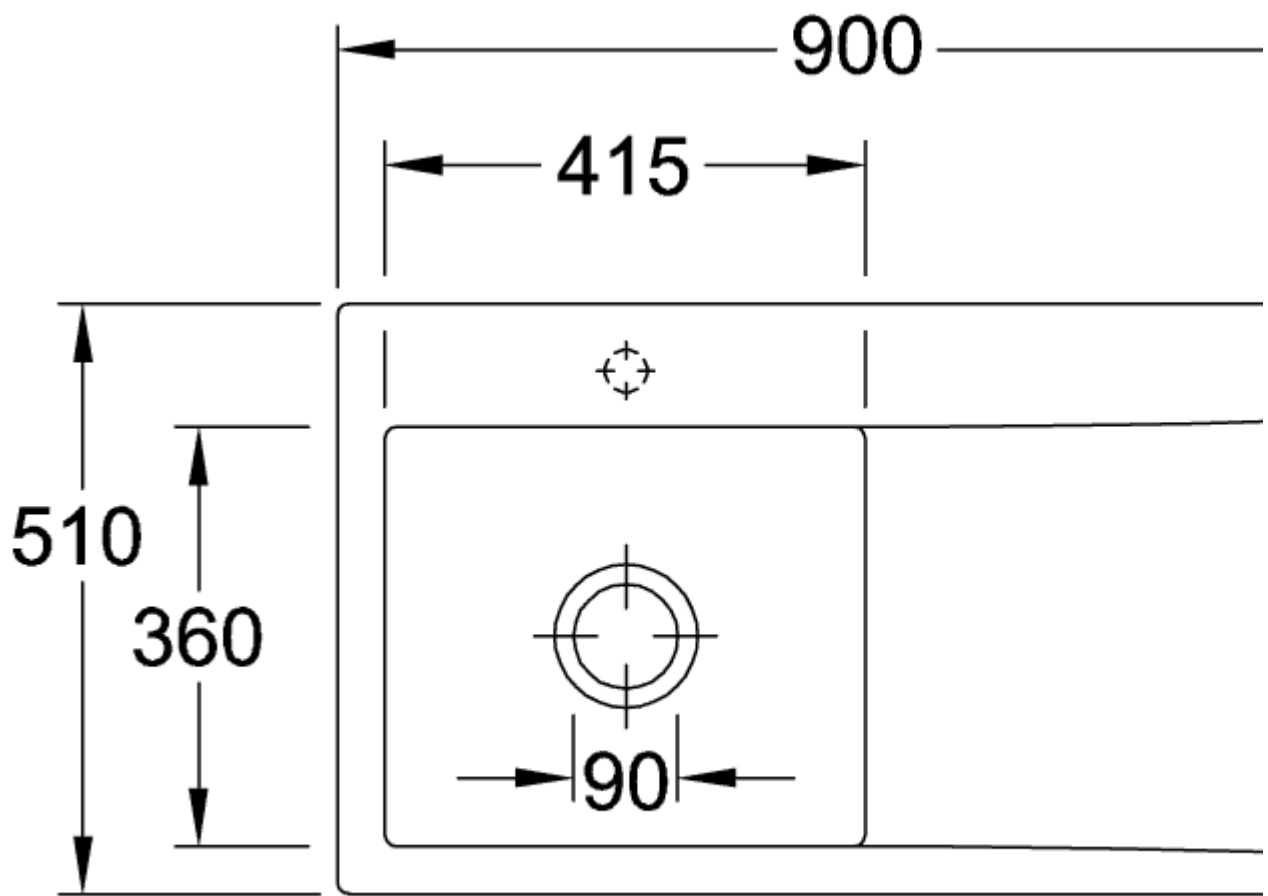

SUBWAY STYLE 50 FREGADERO ENCASTRADO RECTANGULAR

INFORMACIÓN DEL PRODUCTO

Título del artículo	Villeroy & Boch Subway Style 50 Fregadero encastrado, incluido Desagüe automático, de Cerámica, 900 x 510 mm, Blanco CeramicPlus
Número de artículo	335202R1
Montaje / tipo de montaje	Instalación sobre superficie
Indicaciones de montaje	anchura mínima de la unidad: 50cm
Suministro	1 x fregadero , 1 x válvula automática 1 x tapón, redondo
Longitud en mm	510
Anchura en mm	900
Altura en mm	220
Profundidad interior	200
Colección	Subway Style 50
Nombre del producto	Fregadero encastrado
Material	Cerámica
Otro material	Cestillo: Acero inoxidable Válvula: Acero inoxidable
Posición lavabo principal	Seno a la izquierda
Nombre del color	Blanco
Otros nombres de color	Cestillo: Cromado, Válvula: Cromado
Función del accesorio de desagüe	válvula automática

TECHNICAL DRAWINGS

335202R1

335202R1