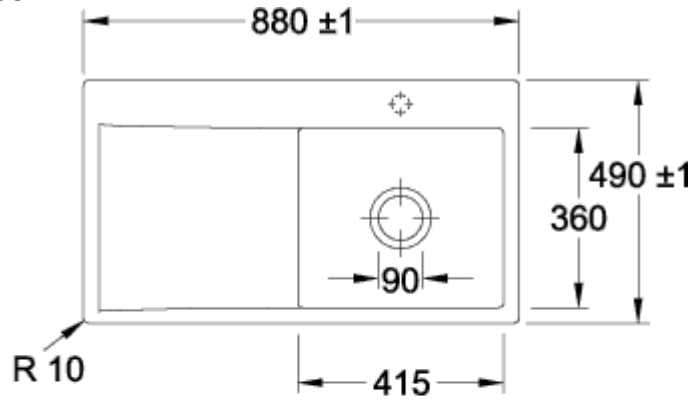

TECHNICAL DRAWINGS

33512FR1