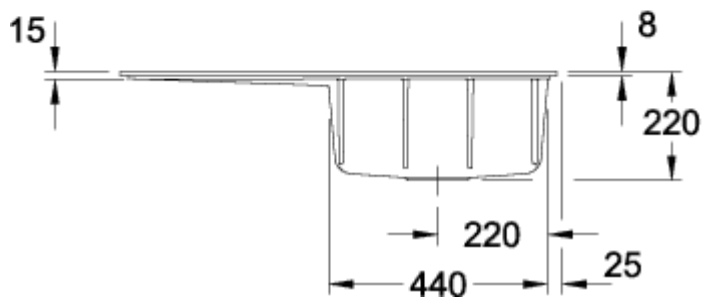

TECHNICAL DRAWINGS

33512FR1