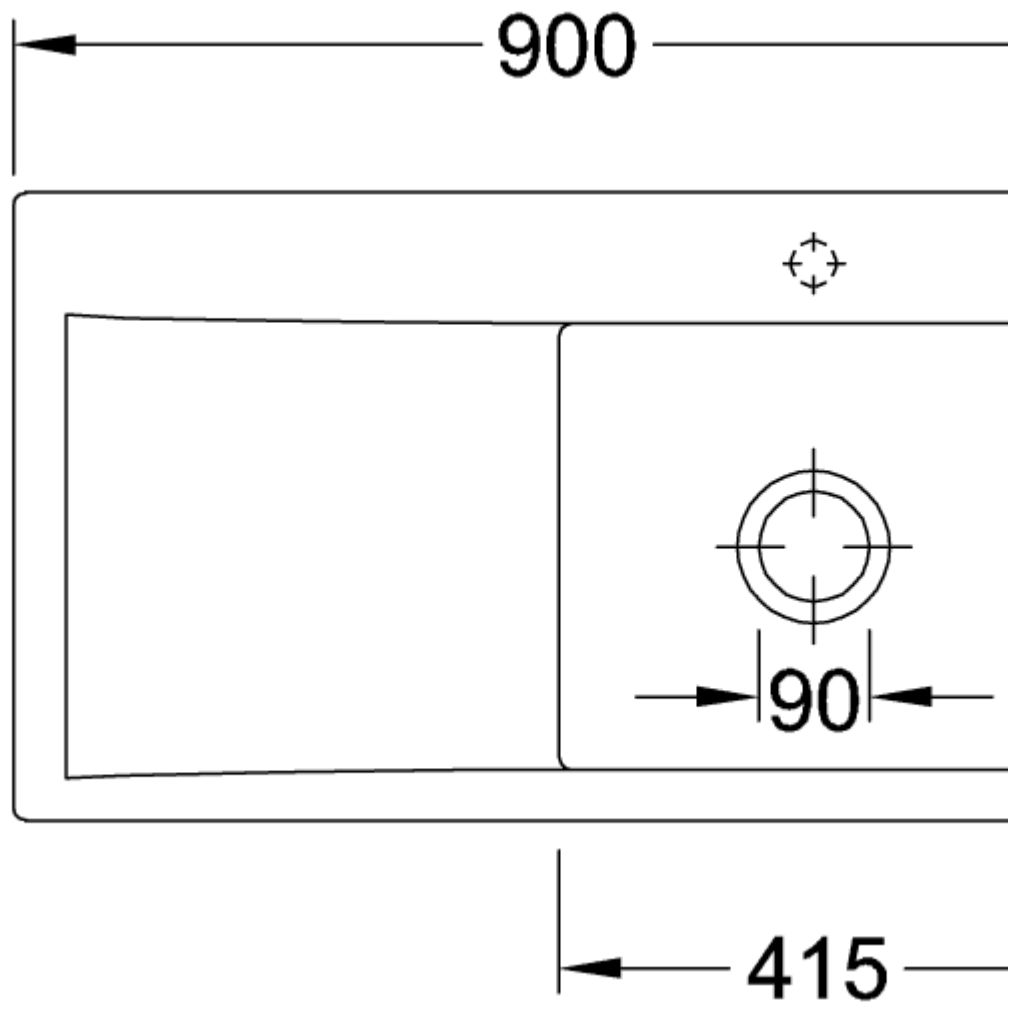

SUBWAY STYLE 50 FREGADERO ENCASTRADO RECTANGULAR

INFORMACIÓN DEL PRODUCTO

| | |
|----------------------------------|--|
| Título del artículo | Villeroy & Boch Subway Style 50 Fregadero encastrado, incluido Desagüe automático, de Cerámica, 900 x 510 mm, Blanco CeramicPlus |
| Número de artículo | 335102R1 |
| Montaje / tipo de montaje | Instalación sobre superficie |
| Indicaciones de montaje | anchura mínima de la unidad: 50cm |
| Suministro | 1 x fregadero , 1 x válvula automática 1 x tapón, redondo |
| Longitud en mm | 510 |
| Anchura en mm | 900 |
| Altura en mm | 220 |
| Profundidad interior | 200 |
| Colección | Subway Style 50 |
| Nombre del producto | Fregadero encastrado |
| Material | Cerámica |
| Otro material | Cestillo: Acero inoxidable Válvula: Acero inoxidable |
| Posición lavabo principal | Seno a la derecha |
| Nombre del color | Blanco |
| Otros nombres de color | Cestillo: Cromado, Válvula: Cromado |
| Función del accesorio de desagüe | válvula automática |

TECHNICAL DRAWINGS

335102R1

335102R1