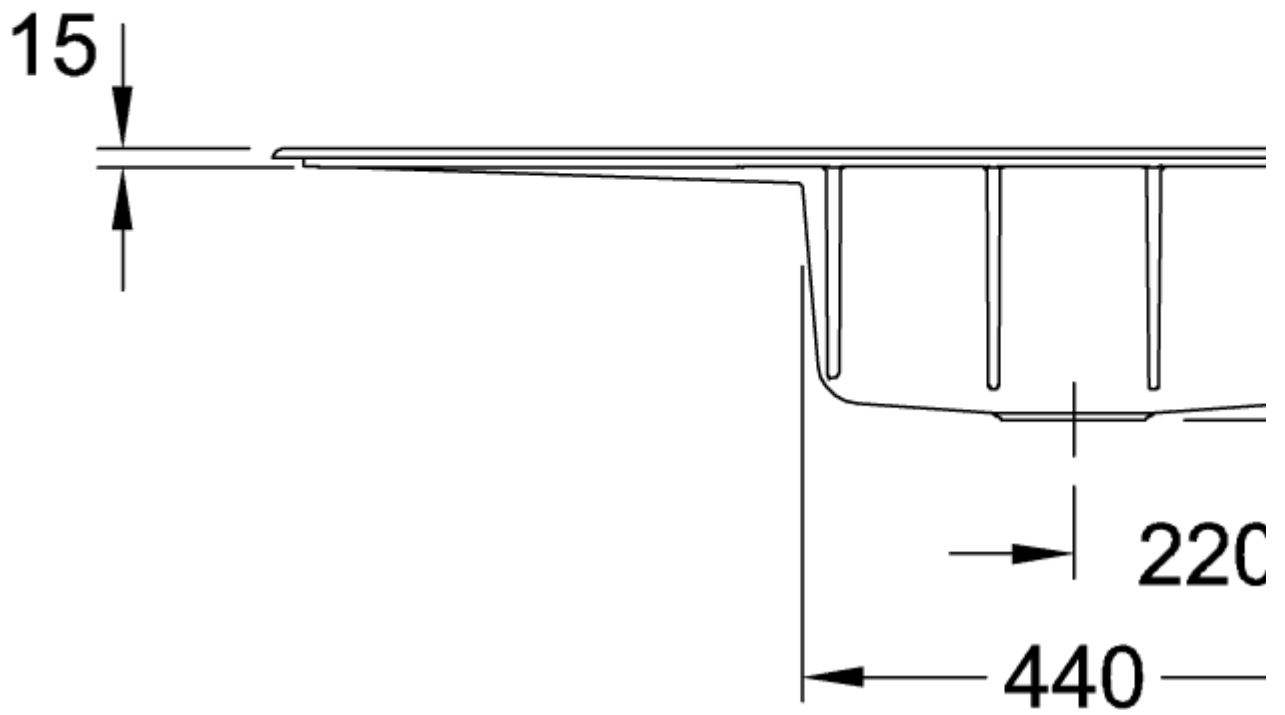

SUBWAY STYLE 50 FREGADERO ENCASTRADO RECTANGULAR

INFORMACIÓN DEL PRODUCTO

| | |
|----------------------------------|--|
| Título del artículo | Villeroy & Boch Subway Style 50 Fregadero encastrado, incluido Desagüe automático, de Cerámica, 900 x 510 mm, Blanco CeramicPlus |
| Número de artículo | 335102R1 |
| Montaje / tipo de montaje | Instalación sobre superficie |
| Indicaciones de montaje | anchura mínima de la unidad: 50cm |
| Suministro | 1 x fregadero , 1 x válvula automática 1 x tapón, redondo |
| Longitud en mm | 510 |
| Anchura en mm | 900 |
| Altura en mm | 220 |
| Profundidad interior | 200 |
| Colección | Subway Style 50 |
| Nombre del producto | Fregadero encastrado |
| Material | Cerámica |
| Otro material | Cestillo: Acero inoxidable Válvula: Acero inoxidable |
| Posición lavabo principal | Seno a la derecha |
| Nombre del color | Blanco |
| Otros nombres de color | Cestillo: Cromado, Válvula: Cromado |
| Función del accesorio de desagüe | válvula automática |

TECHNICAL DRAWINGS

335102R1

335102R1