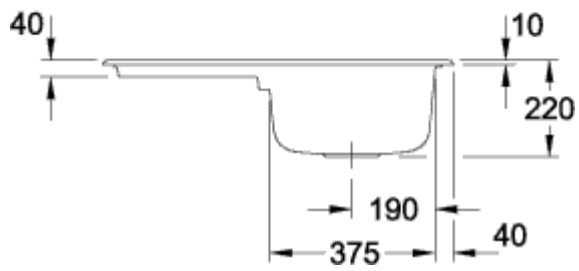

TECHNICAL DRAWINGS

334012JD