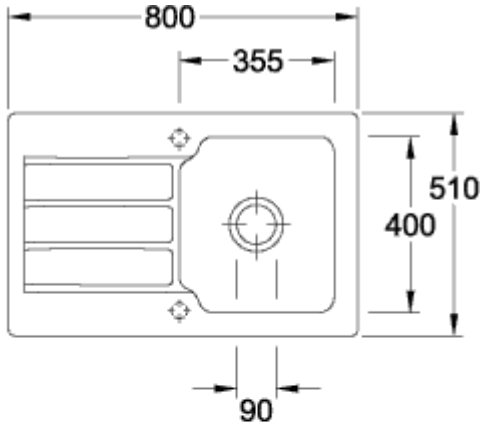

TECHNICAL DRAWINGS

334012JD