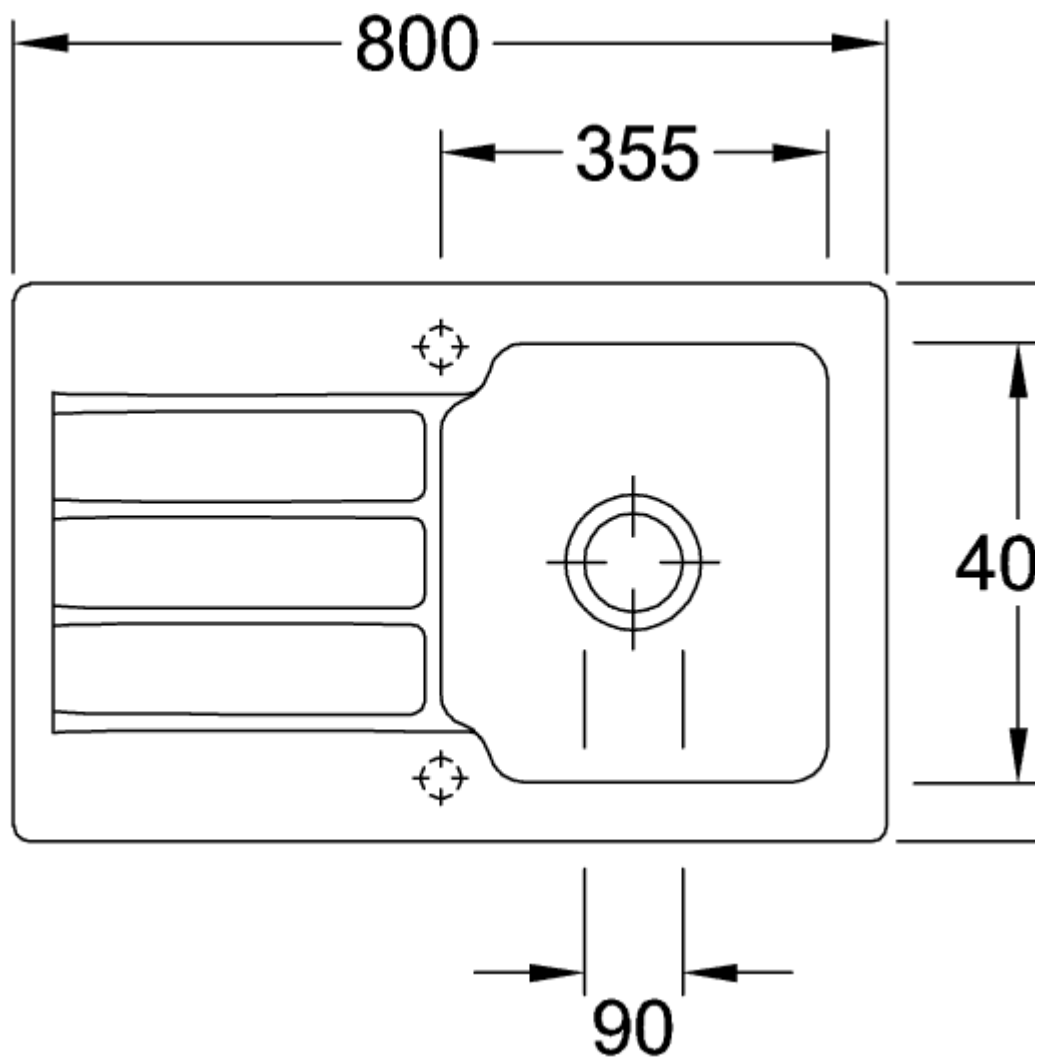

## ARCHITECTURA 45 FREGADERO ENCASTRADO RECTANGULAR

### INFORMACIÓN DEL PRODUCTO

Título del artículo	Villeroy & Boch Arquitectura 45 Fregadero encastrado, incluido Desagüe automático, de Cerámica, 800 x 510 mm, Steam CeramicPlus
Número de artículo	334002SM
Montaje / tipo de montaje	Instalación sobre superficie
Indicaciones de montaje	anchura mínima de la unidad: 45cm
Suministro	1 x fregadero , 1 x válvula automática 1 x tapón, redondo
Longitud en mm	510
Anchura en mm	800
Altura en mm	220
Profundidad interior	200
Colección	Arquitectura 45
Nombre del producto	Fregadero encastrado
Material	Cerámica
Otro material	Cestillo: Acero inoxidable Válvula: Acero inoxidable
Posición lavabo principal	Seno, reversible
Nombre del color	Steam
Otros nombres de color	Cestillo: Cromado, Válvula: Cromado
Función del accesorio de desagüe	válvula automática

## TECHNICAL DRAWINGS

**334002SM**

334002SM