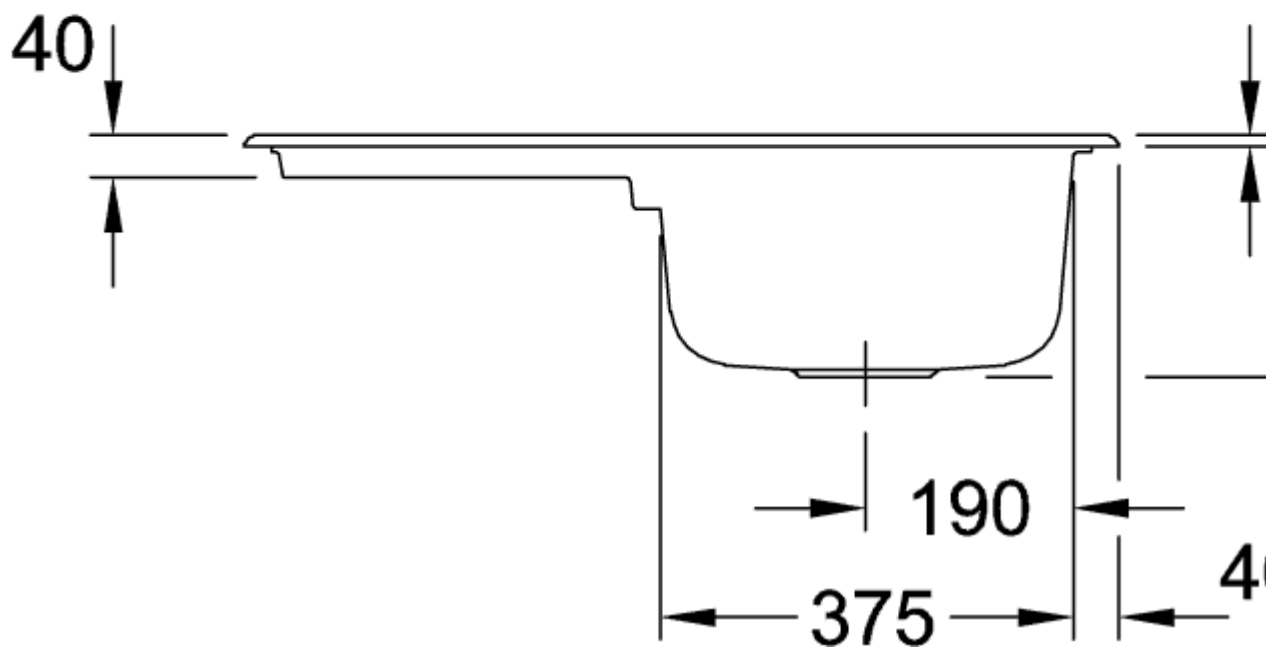

## ARCHITECTURA 45 FREGADERO ENCASTRADO RECTANGULAR

### INFORMACIÓN DEL PRODUCTO

Título del artículo	Villeroy & Boch Arquitectura 45 Fregadero encastrado, incluido Desagüe automático, de Cerámica, 800 x 510 mm, Steam CeramicPlus
Número de artículo	334002SM
Montaje / tipo de montaje	Instalación sobre superficie
Indicaciones de montaje	anchura mínima de la unidad: 45cm
Suministro	1 x fregadero , 1 x válvula automática 1 x tapón, redondo
Longitud en mm	510
Anchura en mm	800
Altura en mm	220
Profundidad interior	200
Colección	Arquitectura 45
Nombre del producto	Fregadero encastrado
Material	Cerámica
Otro material	Cestillo: Acero inoxidable Válvula: Acero inoxidable
Posición lavabo principal	Seno, reversible
Nombre del color	Steam
Otros nombres de color	Cestillo: Cromado, Válvula: Cromado
Función del accesorio de desagüe	válvula automática

## TECHNICAL DRAWINGS

**334002SM**

334002SM