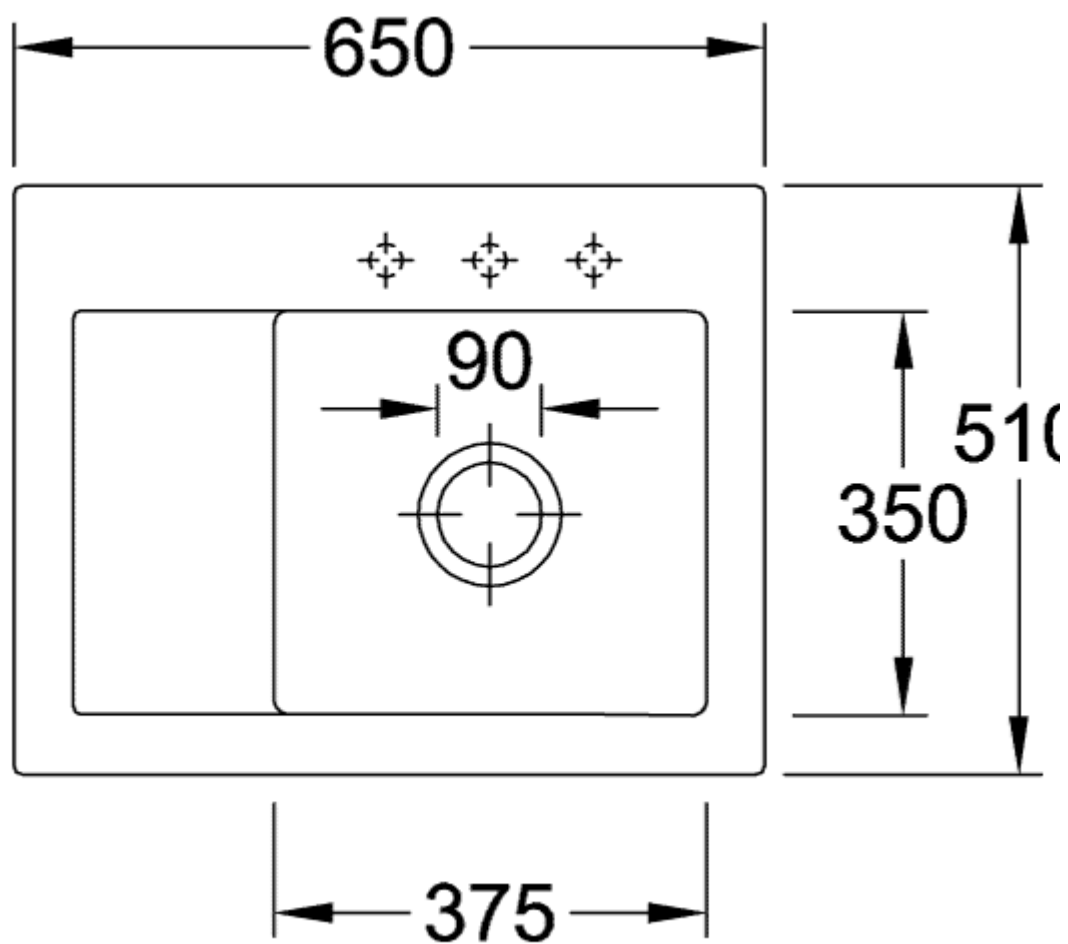

SUBWAY 45 COMPACT FREGADERO ENCASTRADO RECTANGULAR

INFORMACIÓN DEL PRODUCTO

Título del artículo	Villeroy & Boch Subway 45 Compact Fregadero encastrado, incluido Desagüe manual, de Cerámica, 650 x 510 mm, Blanco CeramicPlus
Número de artículo	331301R1
Montaje / tipo de montaje	Instalación sobre superficie
Indicaciones de montaje	anchura mínima de la unidad: 45cm
Suministro	1 x fregadero , 1 x válvula de cestilla extraíble
Longitud en mm	510
Anchura en mm	650
Altura en mm	220
Profundidad interior	200
Colección	Subway 45 Compact
Nombre del producto	Fregadero encastrado
Material	Cerámica
Otro material	Cestillo: Acero inoxidable Válvula: Acero inoxidable
Posición lavabo principal	Seno a la derecha
Nombre del color	Blanco
Otros nombres de color	Cestillo: Cromado, Válvula: Cromado
Función del accesorio de desagüe	válvula de cestilla extraíble

TECHNICAL DRAWINGS

331301R1

331301R1