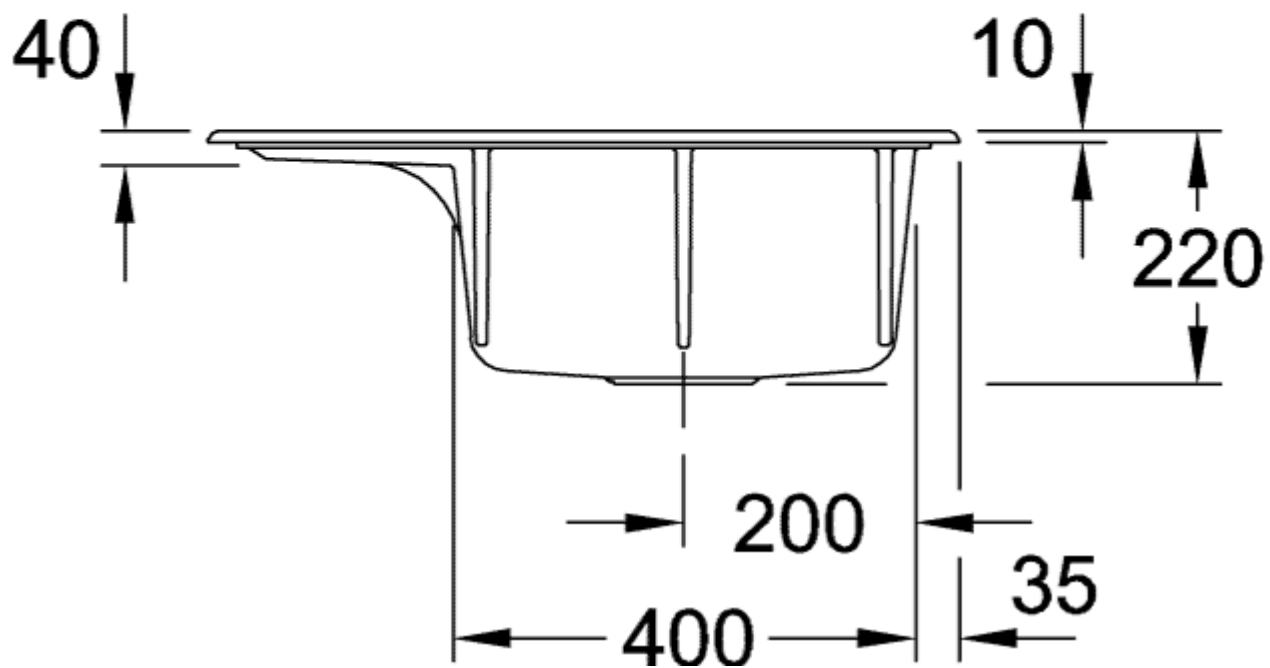

SUBWAY 45 COMPACT FREGADERO ENCASTRADO RECTANGULAR

INFORMACIÓN DEL PRODUCTO

Título del artículo	Villeroy & Boch Subway 45 Compact Fregadero encastrado, incluido Desagüe manual, de Cerámica, 650 x 510 mm, Blanco CeramicPlus
Número de artículo	331301R1
Montaje / tipo de montaje	Instalación sobre superficie
Indicaciones de montaje	anchura mínima de la unidad: 45cm
Suministro	1 x fregadero , 1 x válvula de cestilla extraíble
Longitud en mm	510
Anchura en mm	650
Altura en mm	220
Profundidad interior	200
Colección	Subway 45 Compact
Nombre del producto	Fregadero encastrado
Material	Cerámica
Otro material	Cestillo: Acero inoxidable Válvula: Acero inoxidable
Posición lavabo principal	Seno a la derecha
Nombre del color	Blanco
Otros nombres de color	Cestillo: Cromado, Válvula: Cromado
Función del accesorio de desagüe	válvula de cestilla extraíble

TECHNICAL DRAWINGS

331301R1

331301R1