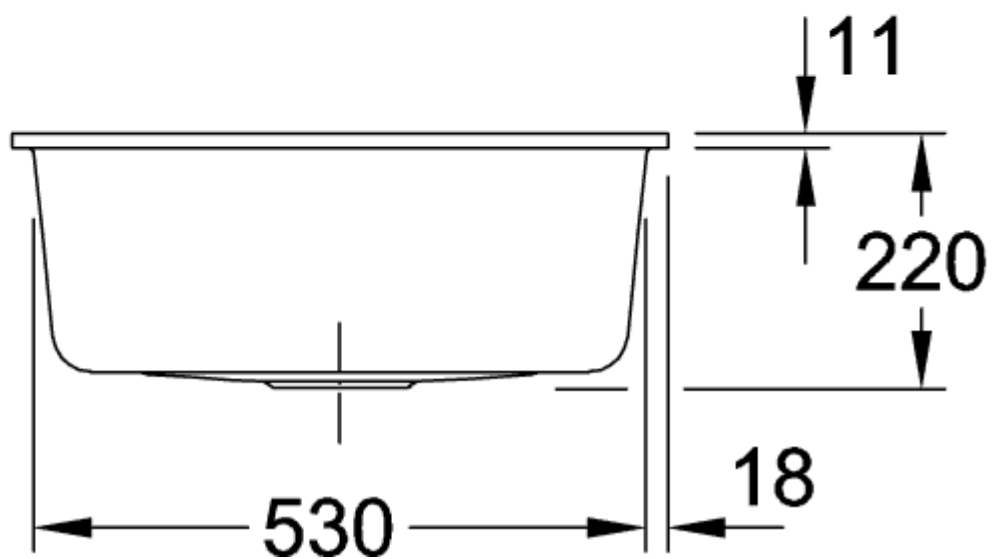

SUBWAY 60 S FLAT FREGADERO A RAS RECTANGULAR

INFORMACIÓN DEL PRODUCTO

| | |
|----------------------------------|--|
| Título del artículo | Villeroy & Boch Subway 60 S flat Fregadero a ras, incluido Desagüe automático, de Cerámica, 565 x 475 mm, Blanco CeramicPlus |
| Número de artículo | 33092FR1 |
| Montaje / tipo de montaje | instalación a ras |
| Indicaciones de montaje | anchura mínima de la unidad: 60cm, Para montaje a ras en encimera de piedra natural/artificial Grosor mínimo de la encimera: 3 cm |
| Suministro | 1 x fregadero , 1 x válvula automática 1 x tapón, redondo |
| Longitud en mm | 475 |
| Anchura en mm | 565 |
| Altura en mm | 220 |
| Profundidad interior | 200 |
| Colección | Subway 60 S flat |
| Nombre del producto | Fregadero a ras |
| Material | Cerámica |
| Otro material | Cestillo: Acero inoxidable Válvula: Acero inoxidable |
| Posición lavabo principal | Seno centrado |
| Nombre del color | Blanco |
| Otros nombres de color | Cestillo: Cromado, Válvula: Cromado |
| Función del accesorio de desagüe | válvula automática |

TECHNICAL DRAWINGS

33092FR1

33092FR1