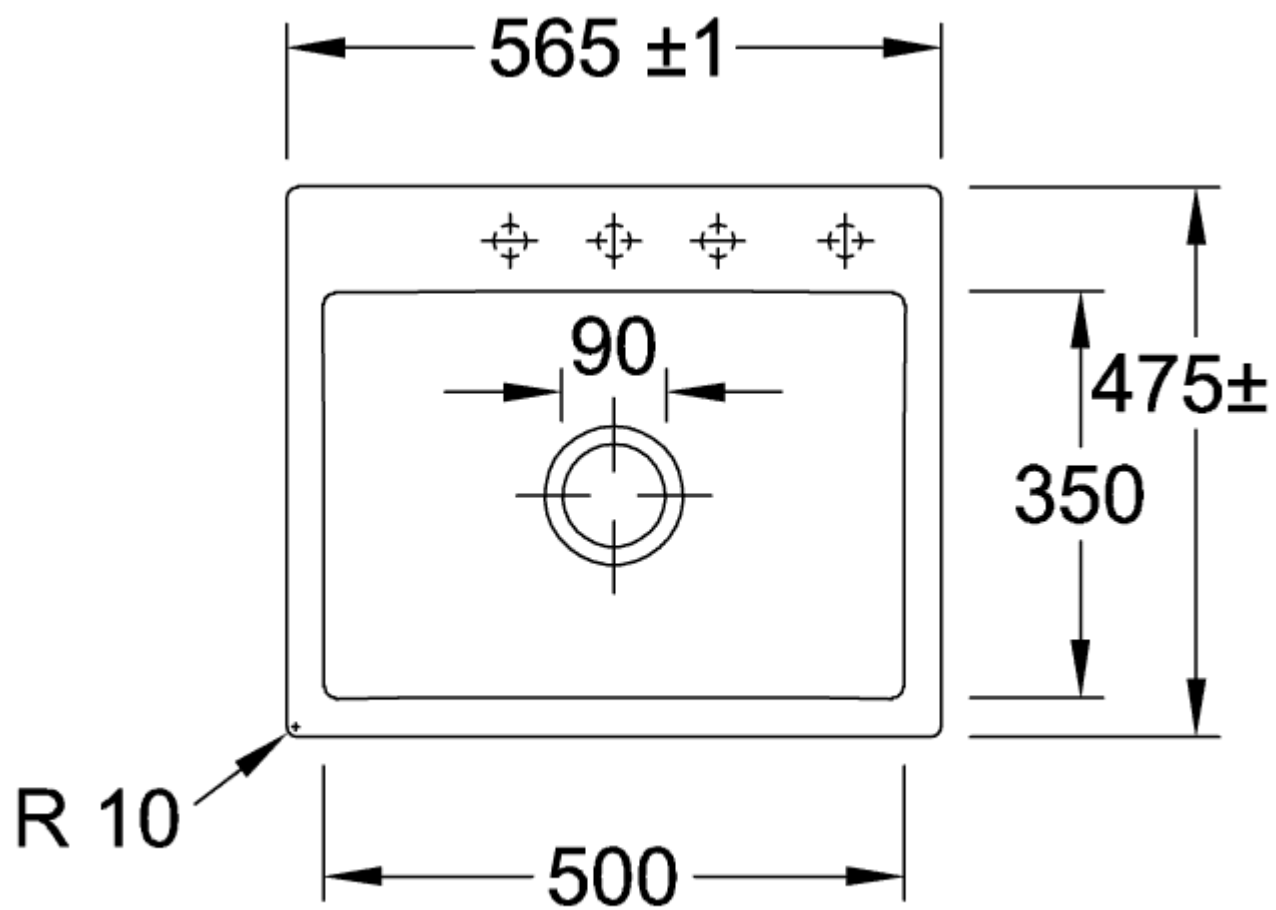

SUBWAY 60 S FLAT FREGADERO A RAS RECTANGULAR

INFORMACIÓN DEL PRODUCTO

| | |
|----------------------------------|--|
| Título del artículo | Villeroy & Boch Subway 60 S flat Fregadero a ras, incluido Desagüe automático, de Cerámica, 565 x 475 mm, Blanco CeramicPlus |
| Número de artículo | 33092FR1 |
| Montaje / tipo de montaje | instalación a ras |
| Indicaciones de montaje | anchura mínima de la unidad: 60cm, Para montaje a ras en encimera de piedra natural/artificial Grosor mínimo de la encimera: 3 cm |
| Suministro | 1 x fregadero , 1 x válvula automática 1 x tapón, redondo |
| Longitud en mm | 475 |
| Anchura en mm | 565 |
| Altura en mm | 220 |
| Profundidad interior | 200 |
| Colección | Subway 60 S flat |
| Nombre del producto | Fregadero a ras |
| Material | Cerámica |
| Otro material | Cestillo: Acero inoxidable Válvula: Acero inoxidable |
| Posición lavabo principal | Seno centrado |
| Nombre del color | Blanco |
| Otros nombres de color | Cestillo: Cromado, Válvula: Cromado |
| Función del accesorio de desagüe | válvula automática |

TECHNICAL DRAWINGS

33092FR1

33092FR1