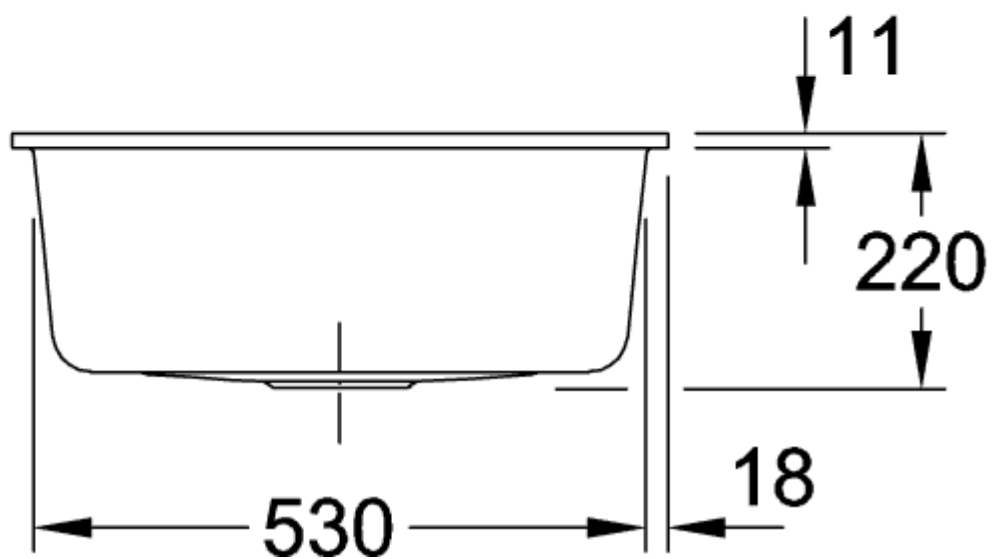

SUBWAY 60 S FLAT FREGADERO A RAS RECTANGULAR

INFORMACIÓN DEL PRODUCTO

Título del artículo	Villeroy & Boch Subway 60 S flat Fregadero a ras, incluido Desagüe manual, de Cerámica, 565 x 475 mm, Blanco CeramicPlus
Número de artículo	33091FR1
Montaje / tipo de montaje	instalación a ras
Indicaciones de montaje	anchura mínima de la unidad: 60cm, Para montaje a ras en encimera de piedra natural/artificial Grosor mínimo de la encimera: 3 cm
Suministro	1 x fregadero , 1 x válvula de cestilla extraíble
Longitud en mm	475
Anchura en mm	565
Altura en mm	220
Profundidad interior	200
Colección	Subway 60 S flat
Nombre del producto	Fregadero a ras
Material	Cerámica
Otro material	Cestillo: Acero inoxidable Válvula: Acero inoxidable
Posición lavabo principal	Seno centrado
Nombre del color	Blanco
Otros nombres de color	Cestillo: Cromado, Válvula: Cromado
Función del accesorio de desagüe	válvula de cestilla extraíble

TECHNICAL DRAWINGS

33091FR1

33091FR1