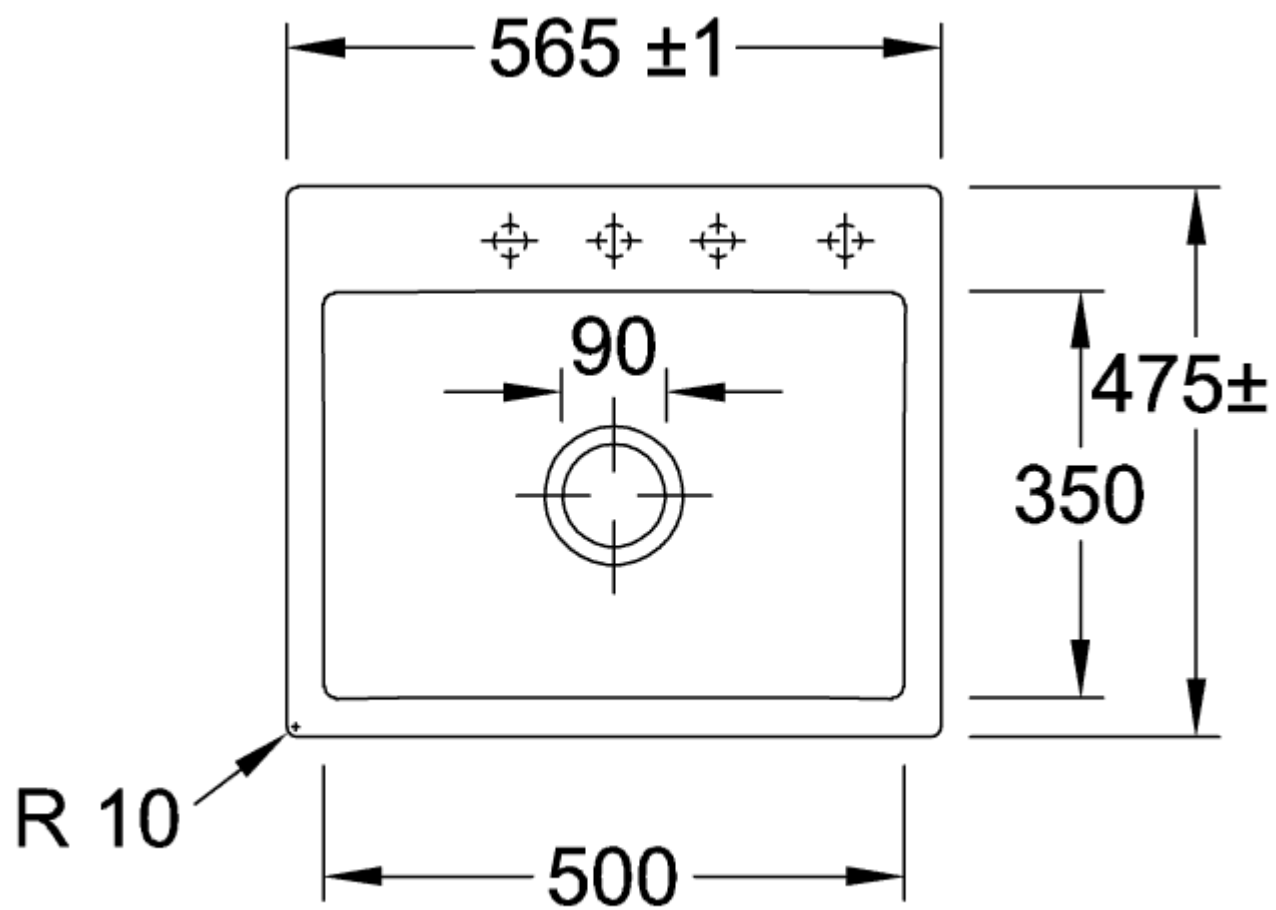

SUBWAY 60 S FLAT FREGADERO A RAS RECTANGULAR

INFORMACIÓN DEL PRODUCTO

Título del artículo	Villeroy & Boch Subway 60 S flat Fregadero a ras, incluido Desagüe manual, de Cerámica, 565 x 475 mm, Blanco CeramicPlus
Número de artículo	33091FR1
Montaje / tipo de montaje	instalación a ras
Indicaciones de montaje	anchura mínima de la unidad: 60cm, Para montaje a ras en encimera de piedra natural/artificial Grosor mínimo de la encimera: 3 cm
Suministro	1 x fregadero , 1 x válvula de cestilla extraíble
Longitud en mm	475
Anchura en mm	565
Altura en mm	220
Profundidad interior	200
Colección	Subway 60 S flat
Nombre del producto	Fregadero a ras
Material	Cerámica
Otro material	Cestillo: Acero inoxidable Válvula: Acero inoxidable
Posición lavabo principal	Seno centrado
Nombre del color	Blanco
Otros nombres de color	Cestillo: Cromado, Válvula: Cromado
Función del accesorio de desagüe	válvula de cestilla extraíble

TECHNICAL DRAWINGS

33091FR1

33091FR1