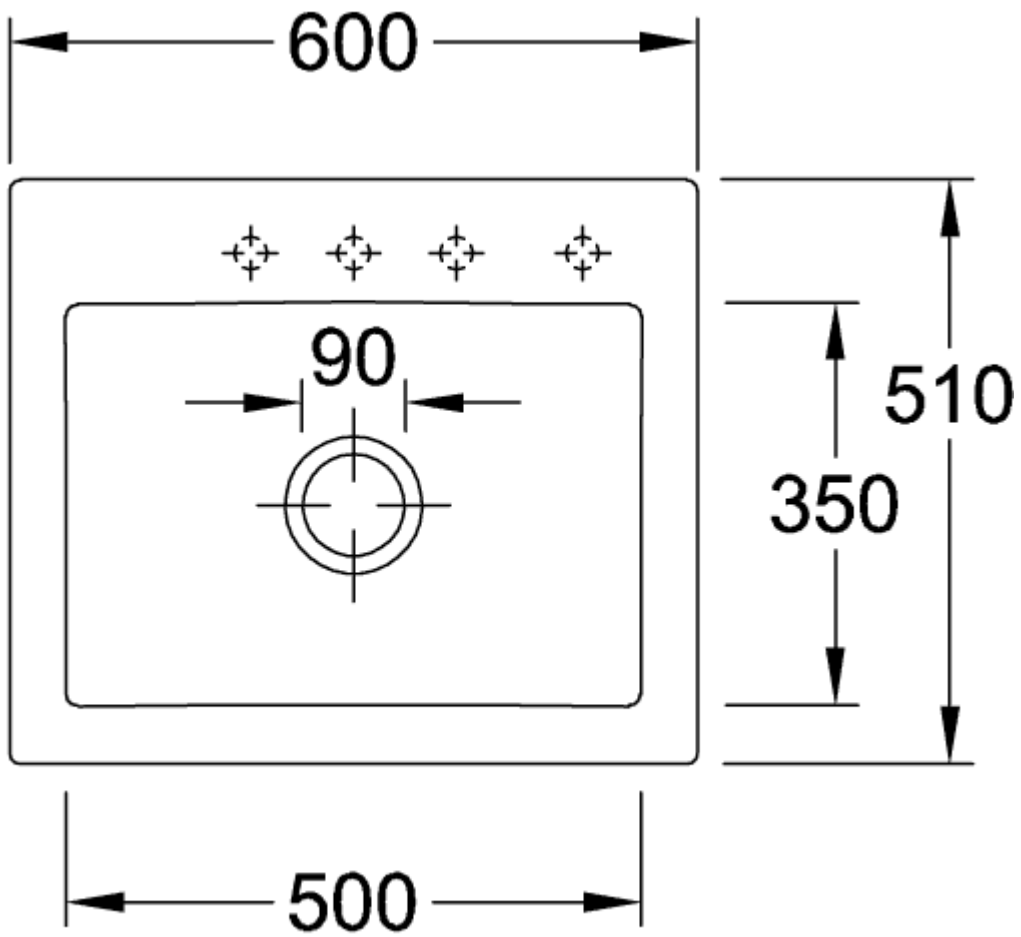

## SUBWAY 60 S FREGADERO ENCASTRADO RECTANGULAR

### INFORMACIÓN DEL PRODUCTO

|                                  |  |
|----------------------------------|--|
| Título del artículo              | Villeroy & Boch Subway 60 S Fregadero encastrado, incluido Desagüe manual, de Cerámica, 600 x 510 mm, Blanco CeramicPlus |
| Número de artículo               | 330901R1   |
| Montaje / tipo de montaje        | Instalación sobre superficie   |
| Indicaciones de montaje          | anchura mínima de la unidad: 60cm  |
| Suministro                       | 1 x fregadero , 1 x válvula de cestilla extraíble  |
| Longitud en mm                   | 510  |
| Anchura en mm                    | 600  |
| Altura en mm                     | 220  |
| Profundidad interior             | 200  |
| Colección                        | Subway 60 S  |
| Nombre del producto              | Fregadero encastrado   |
| Material                         | Cerámica   |
| Otro material                    | Cestillo: Acero inoxidable Válvula: Acero inoxidable   |
| Posición lavabo principal        | Seno centrado  |
| Nombre del color                 | Blanco   |
| Otros nombres de color           | Cestillo: Cromado, Válvula: Cromado  |
| Función del accesorio de desagüe | válvula de cestilla extraíble  |

## TECHNICAL DRAWINGS

**330901R1**

**330901R1**