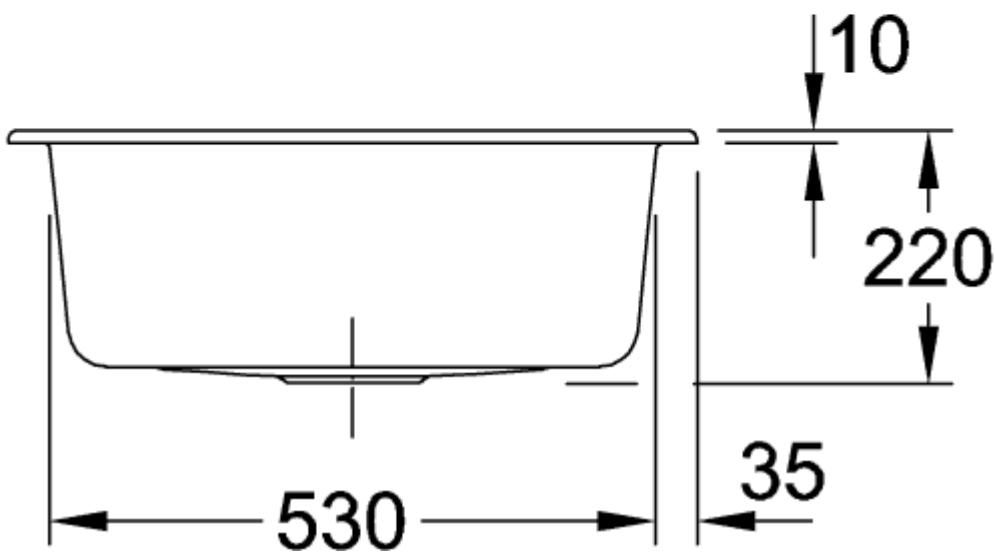

## SUBWAY 60 S FREGADERO ENCASTRADO RECTANGULAR

### INFORMACIÓN DEL PRODUCTO

|                                  |  |
|----------------------------------|--|
| Título del artículo              | Villeroy & Boch Subway 60 S Fregadero encastrado, incluido Desagüe manual, de Cerámica, 600 x 510 mm, Blanco CeramicPlus |
| Número de artículo               | 330901R1   |
| Montaje / tipo de montaje        | Instalación sobre superficie   |
| Indicaciones de montaje          | anchura mínima de la unidad: 60cm  |
| Suministro                       | 1 x fregadero , 1 x válvula de cestilla extraíble  |
| Longitud en mm                   | 510  |
| Anchura en mm                    | 600  |
| Altura en mm                     | 220  |
| Profundidad interior             | 200  |
| Colección                        | Subway 60 S  |
| Nombre del producto              | Fregadero encastrado   |
| Material                         | Cerámica   |
| Otro material                    | Cestillo: Acero inoxidable Válvula: Acero inoxidable   |
| Posición lavabo principal        | Seno centrado  |
| Nombre del color                 | Blanco   |
| Otros nombres de color           | Cestillo: Cromado, Válvula: Cromado  |
| Función del accesorio de desagüe | válvula de cestilla extraíble  |

## TECHNICAL DRAWINGS

**330901R1**

**330901R1**