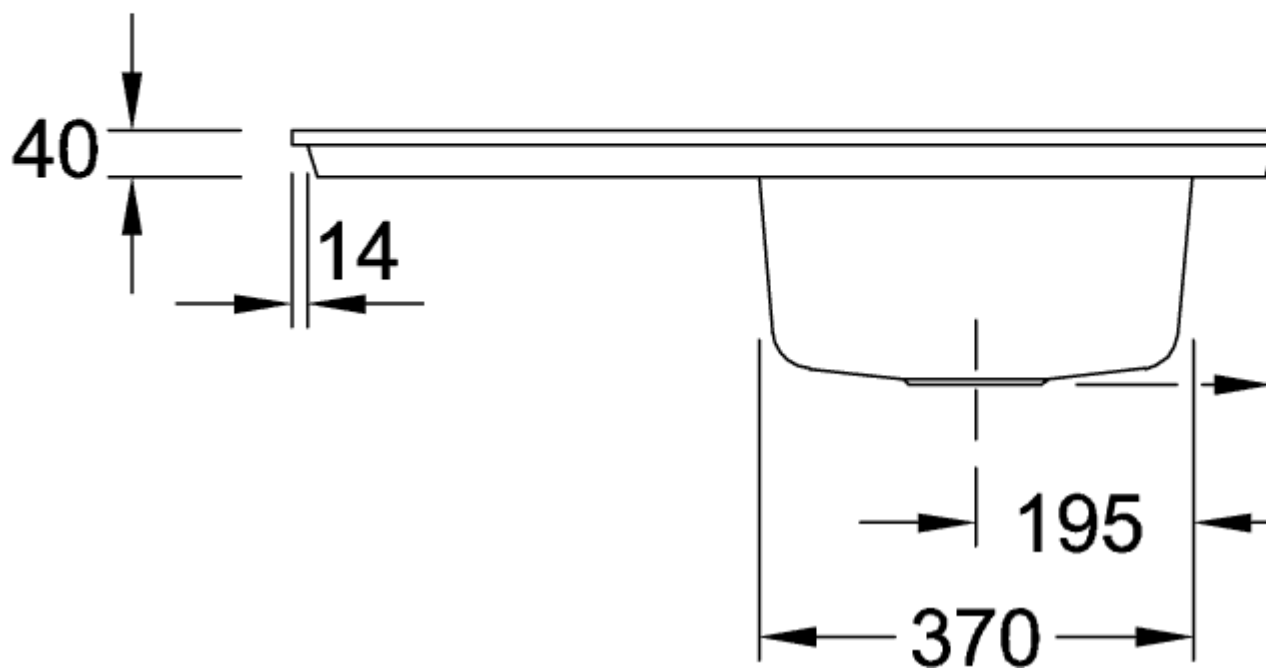

TIMELINE 50 FLAT FREGADERO A RAS RECTANGULAR

INFORMACIÓN DEL PRODUCTO

Título del artículo	Villeroy & Boch Timeline 50 flat Fregadero a ras, incluido Desagüe automático, de Cerámica, 865 x 475 mm, Blanco CeramicPlus
Número de artículo	33072FR1
Montaje / tipo de montaje	instalación a ras
Indicaciones de montaje	anchura mínima de la unidad: 50cm, Para montaje a ras en encimera de piedra natural/artificial Grosor mínimo de la encimera usada con un lavavajillas: 4 cm
Suministro	1 x fregadero , 1 x válvula automática 1 x tapón, redondo
Longitud en mm	475
Anchura en mm	865
Altura en mm	220
Profundidad interior	200
Colección	Timeline 50 flat
Nombre del producto	Fregadero a ras
Material	Cerámica
Otro material	Cestillo: Acero inoxidable Válvula: Acero inoxidable
Posición lavabo principal	Seno, reversible
Nombre del color	Blanco
Otros nombres de color	Cestillo: Cromado, Válvula: Cromado
Función del accesorio de desagüe	válvula automática

TECHNICAL DRAWINGS

33072FR1

33072FR1