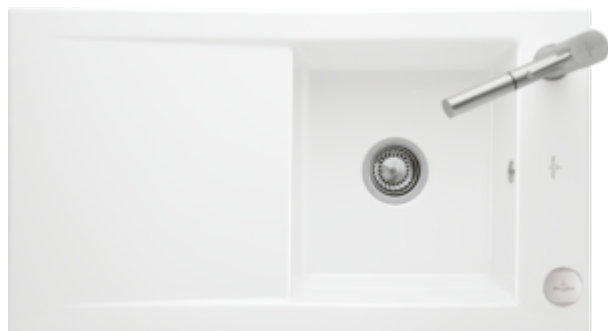

TIMELINE 50 FLAT FREGADERO A RAS RECTANGULAR

INFORMACIÓN DEL PRODUCTO

Título del artículo	Villeroy & Boch Timeline 50 flat Fregadero a ras, incluido Desagüe automático, de Cerámica, 865 x 475 mm, Blanco CeramicPlus
Número de artículo	33072FR1
Montaje / tipo de montaje	instalación a ras
Indicaciones de montaje	anchura mínima de la unidad: 50cm, Para montaje a ras en encimera de piedra natural/artificial Grosor mínimo de la encimera usada con un lavavajillas: 4 cm
Suministro	1 x fregadero , 1 x válvula automática 1 x tapón, redondo
Longitud en mm	475
Anchura en mm	865
Altura en mm	220
Profundidad interior	200
Colección	Timeline 50 flat
Nombre del producto	Fregadero a ras
Material	Cerámica
Otro material	Cestillo: Acero inoxidable Válvula: Acero inoxidable
Posición lavabo principal	Seno, reversible
Nombre del color	Blanco
Otros nombres de color	Cestillo: Cromado, Válvula: Cromado
Función del accesorio de desagüe	válvula automática