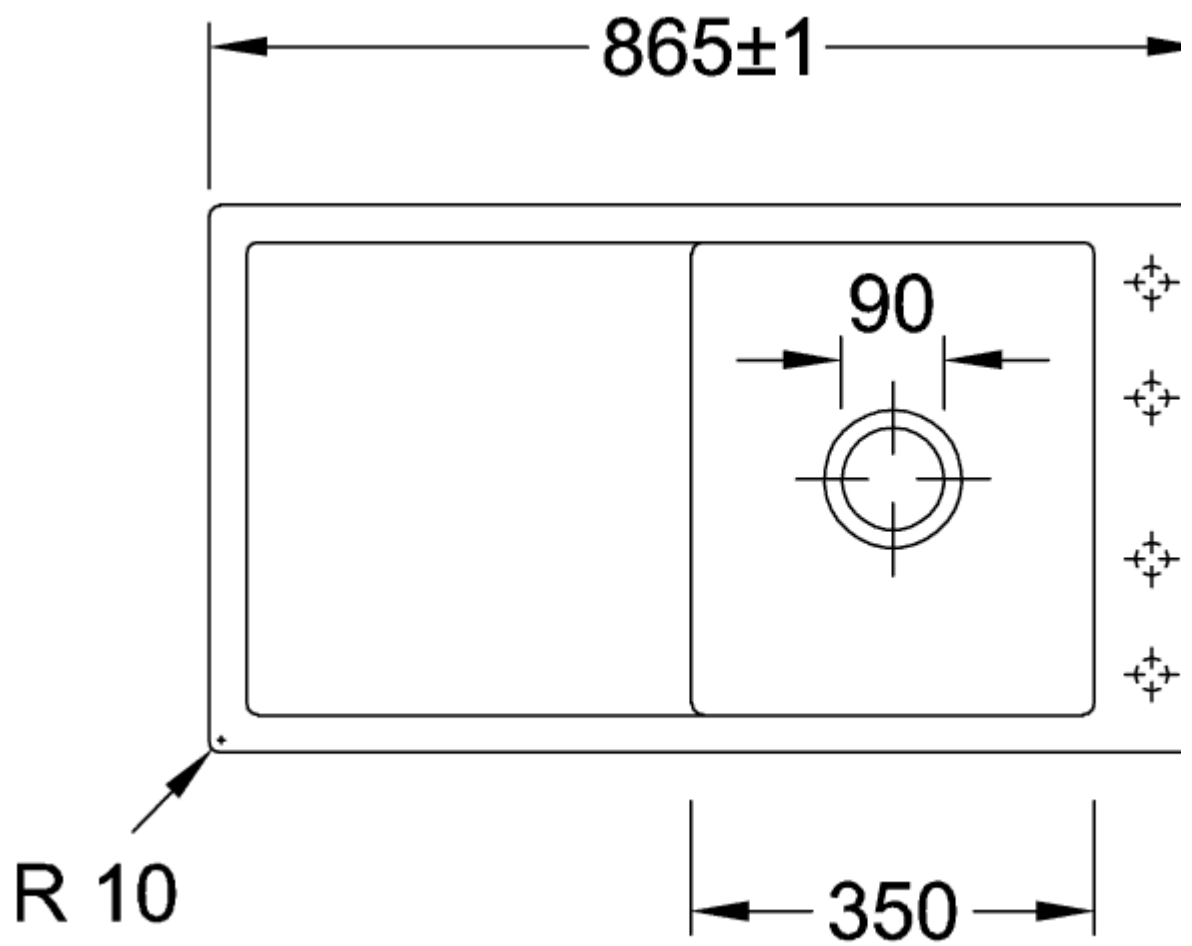

TIMELINE 50 FLAT FREGADERO A RAS RECTANGULAR

INFORMACIÓN DEL PRODUCTO

Título del artículo	Villeroy & Boch Timeline 50 flat Fregadero a ras, incluido Desagüe manual, de Cerámica, 865 x 475 mm, Blanco CeramicPlus
Número de artículo	33071FR1
Montaje / tipo de montaje	instalación a ras
Indicaciones de montaje	anchura mínima de la unidad: 50cm, Para montaje a ras en encimera de piedra natural/artificial Grosor mínimo de la encimera usada con un lavavajillas: 4 cm
Suministro	1 x fregadero , 1 x válvula de cestilla extraíble
Longitud en mm	475
Anchura en mm	865
Altura en mm	220
Profundidad interior	200
Colección	Timeline 50 flat
Nombre del producto	Fregadero a ras
Material	Cerámica
Otro material	Cestillo: Acero inoxidable Válvula: Acero inoxidable
Posición lavabo principal	Seno, reversible
Nombre del color	Blanco
Otros nombres de color	Cestillo: Cromado, Válvula: Cromado
Función del accesorio de desagüe	válvula de cestilla extraíble

TECHNICAL DRAWINGS

33071FR1

33071FR1