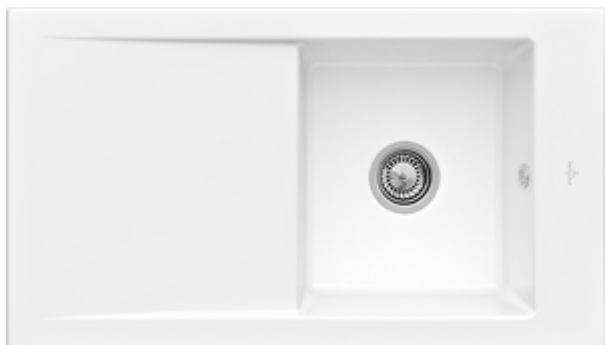

TIMELINE 50 FLAT FREGADERO A RAS RECTANGULAR

INFORMACIÓN DEL PRODUCTO

Título del artículo	Villeroy & Boch Timeline 50 flat Fregadero a ras, incluido Desagüe manual, de Cerámica, 865 x 475 mm, Blanco CeramicPlus
Número de artículo	33071FR1
Montaje / tipo de montaje	instalación a ras
Indicaciones de montaje	anchura mínima de la unidad: 50cm, Para montaje a ras en encimera de piedra natural/artificial Grosor mínimo de la encimera usada con un lavavajillas: 4 cm
Suministro	1 x fregadero , 1 x válvula de cestilla extraíble
Longitud en mm	475
Anchura en mm	865
Altura en mm	220
Profundidad interior	200
Colección	Timeline 50 flat
Nombre del producto	Fregadero a ras
Material	Cerámica
Otro material	Cestillo: Acero inoxidable Válvula: Acero inoxidable
Posición lavabo principal	Seno, reversible
Nombre del color	Blanco
Otros nombres de color	Cestillo: Cromado, Válvula: Cromado
Función del accesorio de desagüe	válvula de cestilla extraíble