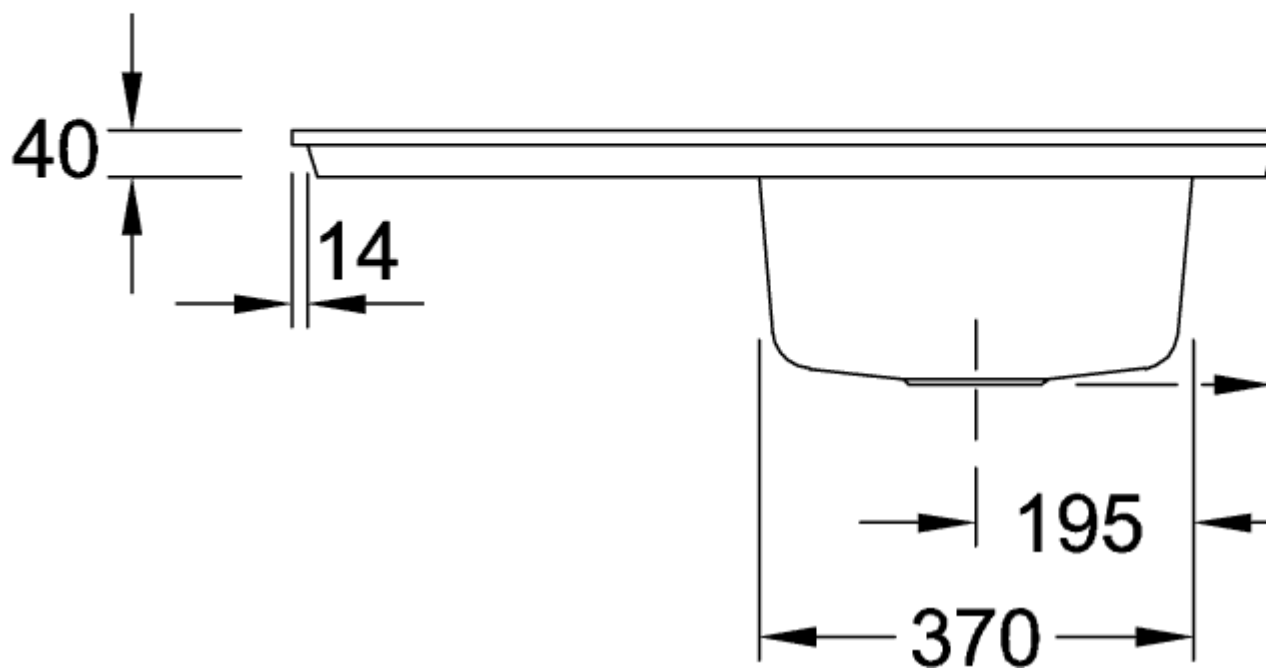

TIMELINE 50 FLAT FREGADERO A RAS RECTANGULAR

INFORMACIÓN DEL PRODUCTO

Título del artículo	Villeroy & Boch Timeline 50 flat Fregadero a ras, incluido Desagüe manual, de Cerámica, 865 x 475 mm, Blanco CeramicPlus
Número de artículo	33071FR1
Montaje / tipo de montaje	instalación a ras
Indicaciones de montaje	anchura mínima de la unidad: 50cm, Para montaje a ras en encimera de piedra natural/artificial Grosor mínimo de la encimera usada con un lavavajillas: 4 cm
Suministro	1 x fregadero , 1 x válvula de cestilla extraíble
Longitud en mm	475
Anchura en mm	865
Altura en mm	220
Profundidad interior	200
Colección	Timeline 50 flat
Nombre del producto	Fregadero a ras
Material	Cerámica
Otro material	Cestillo: Acero inoxidable Válvula: Acero inoxidable
Posición lavabo principal	Seno, reversible
Nombre del color	Blanco
Otros nombres de color	Cestillo: Cromado, Válvula: Cromado
Función del accesorio de desagüe	válvula de cestilla extraíble

TECHNICAL DRAWINGS

33071FR1

33071FR1