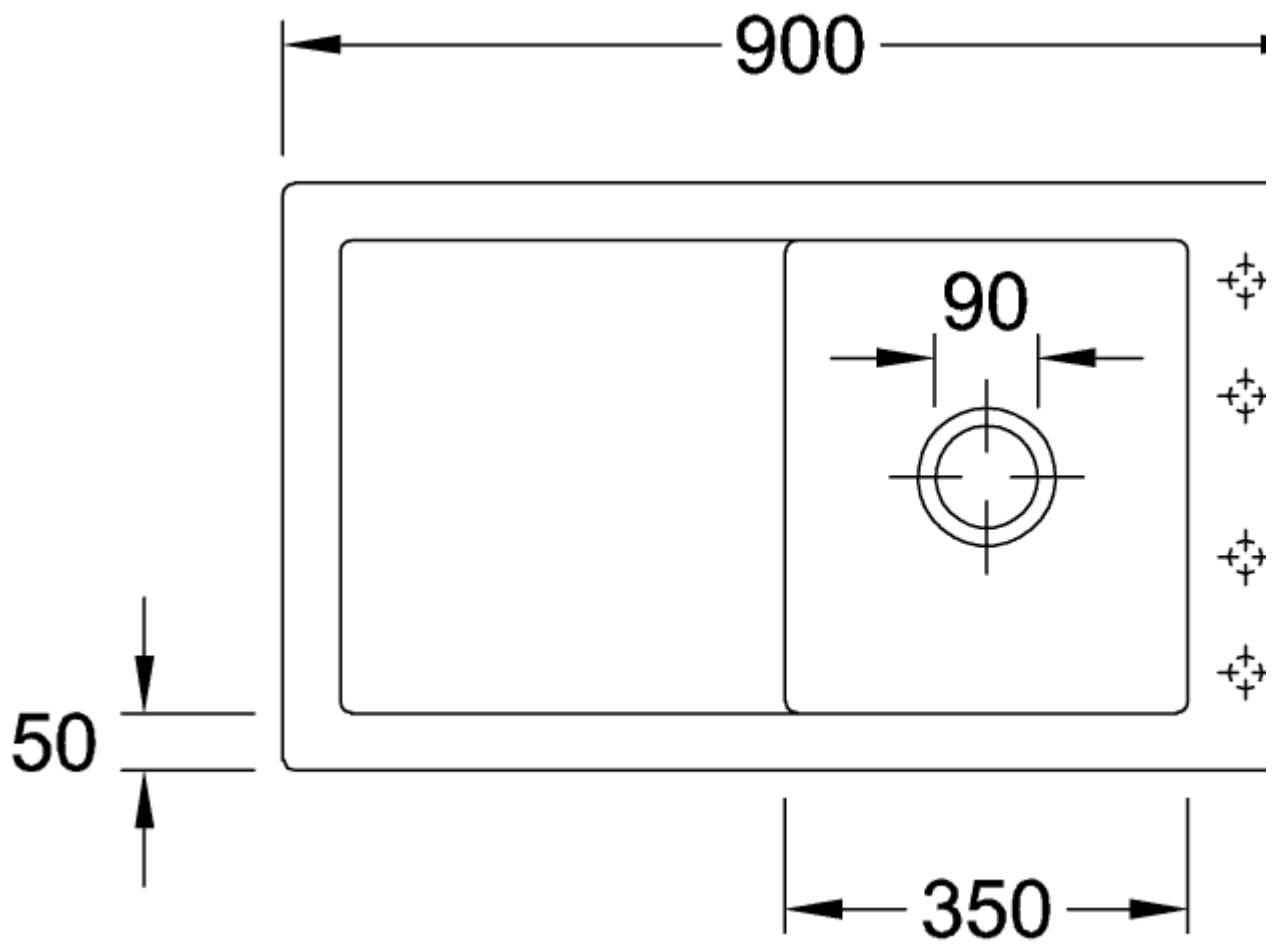

TIMELINE 50 FREGADERO ENCASTRADO RECTANGULAR

INFORMACIÓN DEL PRODUCTO

Título del artículo	Villeroy & Boch Timeline 50 Fregadero encastrado, incluido Desagüe automático, de Cerámica, 900 x 510 mm, Grafito CeramicPlus
Número de artículo	330702i4
Montaje / tipo de montaje	Instalación sobre superficie
Indicaciones de montaje	anchura mínima de la unidad: 50cm
Suministro	1 x fregadero , 1 x válvula automática 1 x tapón, redondo
Longitud en mm	510
Anchura en mm	900
Altura en mm	220
Profundidad interior	200
Colección	Timeline 50
Nombre del producto	Fregadero encastrado
Material	Cerámica
Otro material	Cestillo: Acero inoxidable Válvula: Acero inoxidable
Posición lavabo principal	Seno, reversible
Nombre del color	Grafito
Otros nombres de color	Cestillo: Cromado, Válvula: Cromado
Función del accesorio de desagüe	válvula automática

TECHNICAL DRAWINGS

330702i4

330702i4