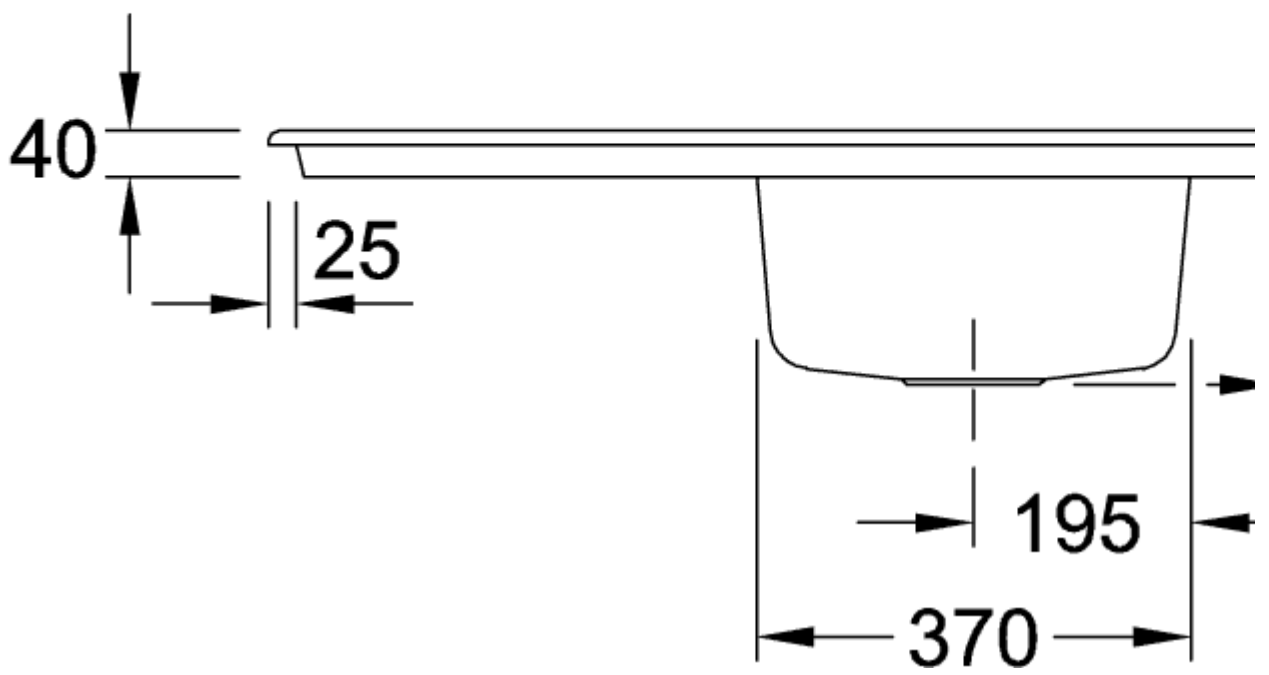

TIMELINE 50 FREGADERO ENCASTRADO RECTANGULAR

INFORMACIÓN DEL PRODUCTO

Título del artículo	Villeroy & Boch Timeline 50 Fregadero encastrado, incluido Desagüe automático, de Cerámica, 900 x 510 mm, Grafito CeramicPlus
Número de artículo	330702i4
Montaje / tipo de montaje	Instalación sobre superficie
Indicaciones de montaje	anchura mínima de la unidad: 50cm
Suministro	1 x fregadero , 1 x válvula automática 1 x tapón, redondo
Longitud en mm	510
Anchura en mm	900
Altura en mm	220
Profundidad interior	200
Colección	Timeline 50
Nombre del producto	Fregadero encastrado
Material	Cerámica
Otro material	Cestillo: Acero inoxidable Válvula: Acero inoxidable
Posición lavabo principal	Seno, reversible
Nombre del color	Grafito
Otros nombres de color	Cestillo: Cromado, Válvula: Cromado
Función del accesorio de desagüe	válvula automática

TECHNICAL DRAWINGS

330702i4

330702i4