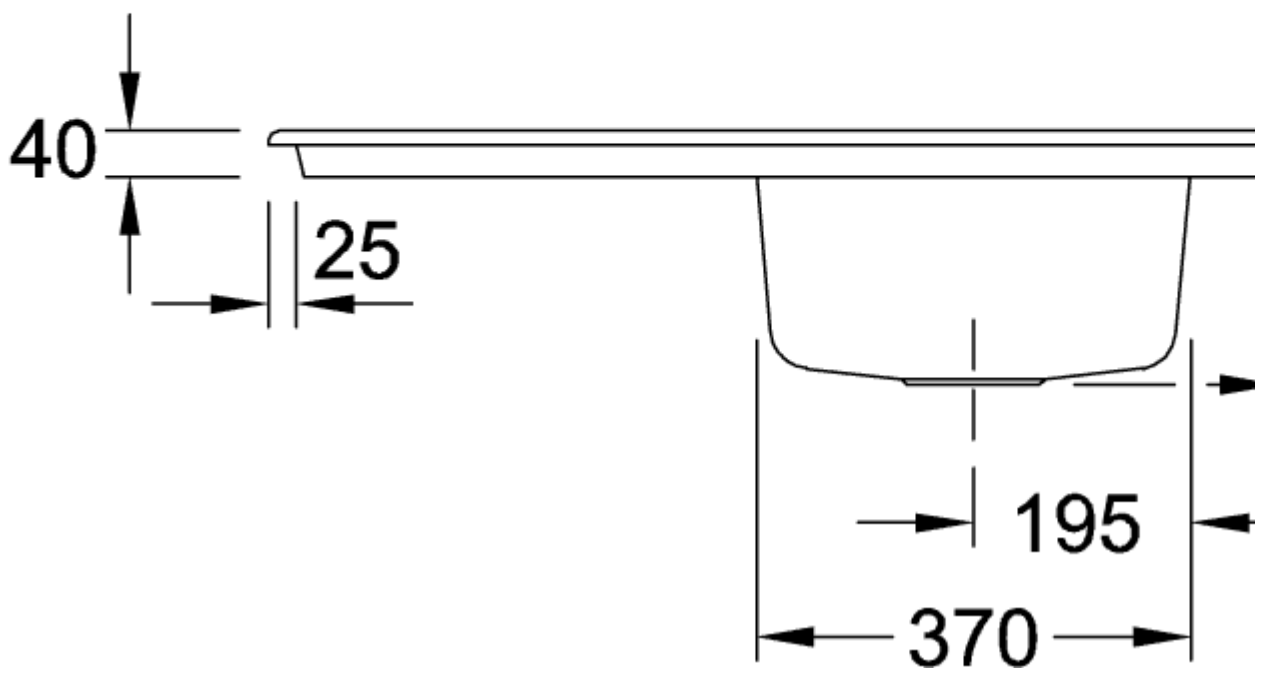

TIMELINE 50 FREGADERO ENCASTRADO RECTANGULAR

INFORMACIÓN DEL PRODUCTO

Título del artículo	Villeroy & Boch Timeline 50 Fregadero encastrado, incluido Desagüe manual, de Cerámica, 900 x 510 mm, Grafito CeramicPlus
Número de artículo	330701i4
Montaje / tipo de montaje	Instalación sobre superficie
Indicaciones de montaje	anchura mínima de la unidad: 50cm
Suministro	1 x fregadero , 1 x válvula de cestilla extraíble
Longitud en mm	510
Anchura en mm	900
Altura en mm	220
Profundidad interior	200
Colección	Timeline 50
Nombre del producto	Fregadero encastrado
Material	Cerámica
Otro material	Cestillo: Acero inoxidable Válvula: Acero inoxidable
Posición lavabo principal	Seno, reversible
Nombre del color	Grafito
Otros nombres de color	Cestillo: Cromado, Válvula: Cromado
Función del accesorio de desagüe	válvula de cestilla extraíble

TECHNICAL DRAWINGS

330701i4

330701i4