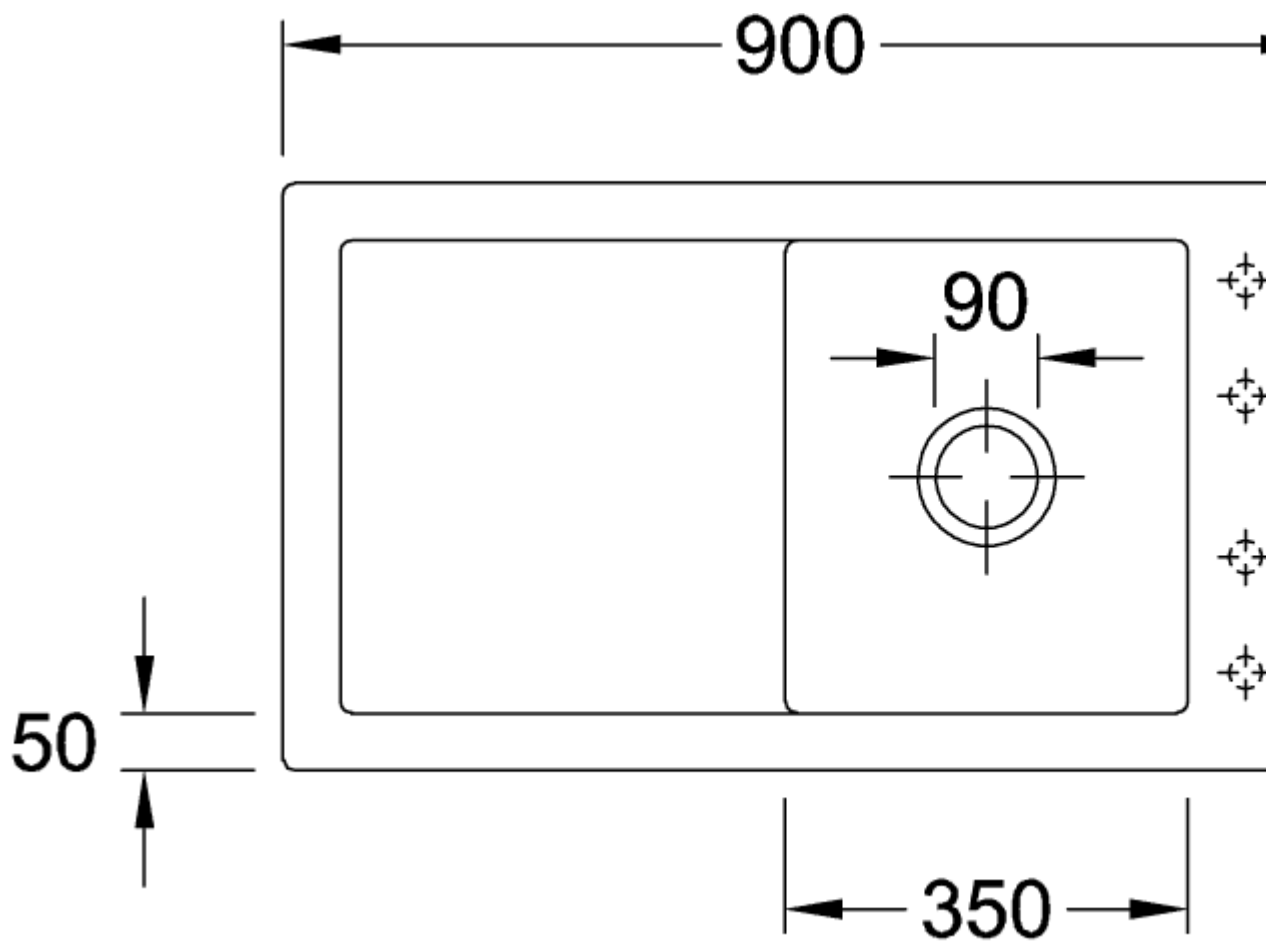

TIMELINE 50 FREGADERO ENCASTRADO RECTANGULAR

INFORMACIÓN DEL PRODUCTO

Título del artículo	Villeroy & Boch Timeline 50 Fregadero encastrado, incluido Desagüe manual, de Cerámica, 900 x 510 mm, Grafito CeramicPlus
Número de artículo	330701i4
Montaje / tipo de montaje	Instalación sobre superficie
Indicaciones de montaje	anchura mínima de la unidad: 50cm
Suministro	1 x fregadero , 1 x válvula de cestilla extraíble
Longitud en mm	510
Anchura en mm	900
Altura en mm	220
Profundidad interior	200
Colección	Timeline 50
Nombre del producto	Fregadero encastrado
Material	Cerámica
Otro material	Cestillo: Acero inoxidable Válvula: Acero inoxidable
Posición lavabo principal	Seno, reversible
Nombre del color	Grafito
Otros nombres de color	Cestillo: Cromado, Válvula: Cromado
Función del accesorio de desagüe	válvula de cestilla extraíble

TECHNICAL DRAWINGS

330701i4

330701i4