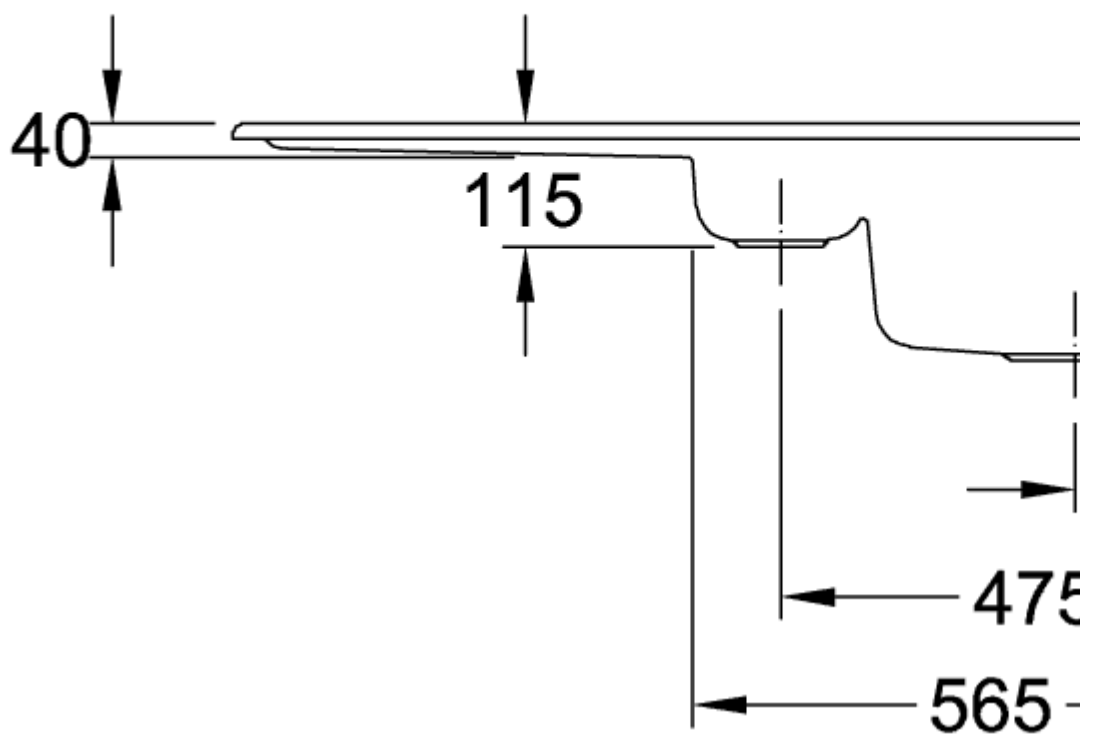

FLAVIA 60 FREGADERO ENCASTRADO RECTANGULAR

INFORMACIÓN DEL PRODUCTO

| | |
|----------------------------------|---|
| Título del artículo | Villeroy & Boch Flavia 60 Fregadero encastrado, incluido Desagüe automático, de Cerámica, 1010 x 510 mm, Snow White CeramicPlus |
| Número de artículo | 330402KG |
| Montaje / tipo de montaje | Instalación sobre superficie |
| Indicaciones de montaje | anchura mínima de la unidad: 60cm |
| Suministro | 1 x fregadero , 1 x válvula automática 1 x tapón, redondo |
| Longitud en mm | 510 |
| Anchura en mm | 1010 |
| Altura en mm | 220 |
| Profundidad interior | 200 |
| Colección | Flavia 60 |
| Nombre del producto | Fregadero encastrado |
| Material | Cerámica |
| Otro material | Cestillo: Acero inoxidable Válvula: Acero inoxidable |
| Posición lavabo principal | Seno, reversible |
| Nombre del color | Snow White |
| Otros nombres de color | Cestillo: Cromado, Válvula: Cromado |
| Función del accesorio de desagüe | válvula automática |

TECHNICAL DRAWINGS

330402KG

330402KG