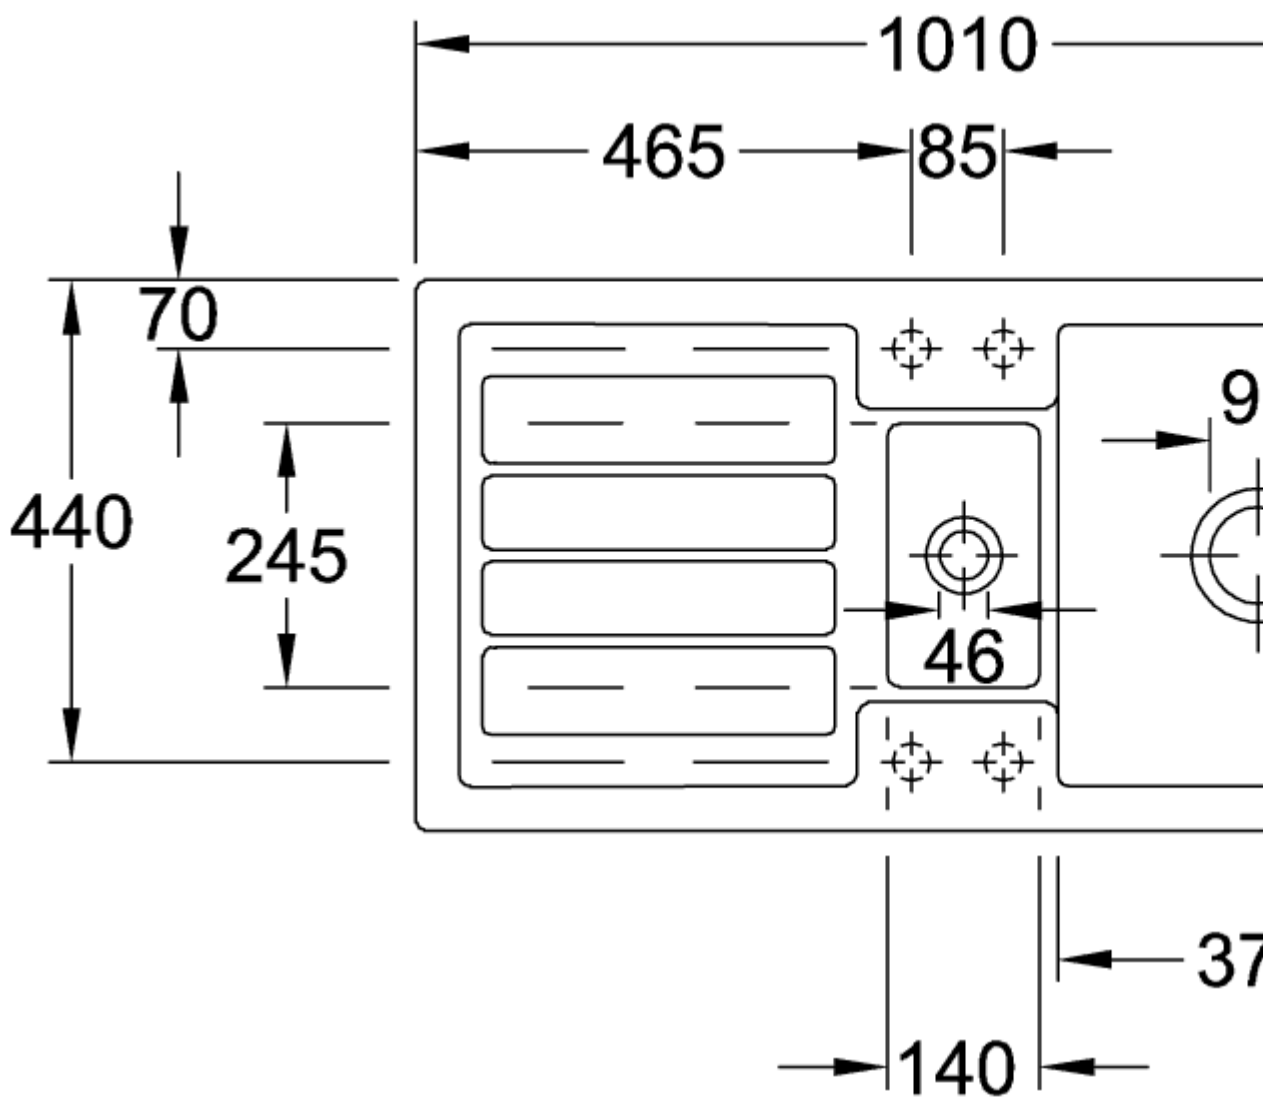

FLAVIA 60 FREGADERO ENCASTRADO RECTANGULAR

INFORMACIÓN DEL PRODUCTO

| | |
|----------------------------------|---|
| Título del artículo | Villeroy & Boch Flavia 60 Fregadero encastrado, incluido Desagüe automático, de Cerámica, 1010 x 510 mm, Snow White CeramicPlus |
| Número de artículo | 330402KG |
| Montaje / tipo de montaje | Instalación sobre superficie |
| Indicaciones de montaje | anchura mínima de la unidad: 60cm |
| Suministro | 1 x fregadero , 1 x válvula automática 1 x tapón, redondo |
| Longitud en mm | 510 |
| Anchura en mm | 1010 |
| Altura en mm | 220 |
| Profundidad interior | 200 |
| Colección | Flavia 60 |
| Nombre del producto | Fregadero encastrado |
| Material | Cerámica |
| Otro material | Cestillo: Acero inoxidable Válvula: Acero inoxidable |
| Posición lavabo principal | Seno, reversible |
| Nombre del color | Snow White |
| Otros nombres de color | Cestillo: Cromado, Válvula: Cromado |
| Función del accesorio de desagüe | válvula automática |

TECHNICAL DRAWINGS

330402KG

330402KG