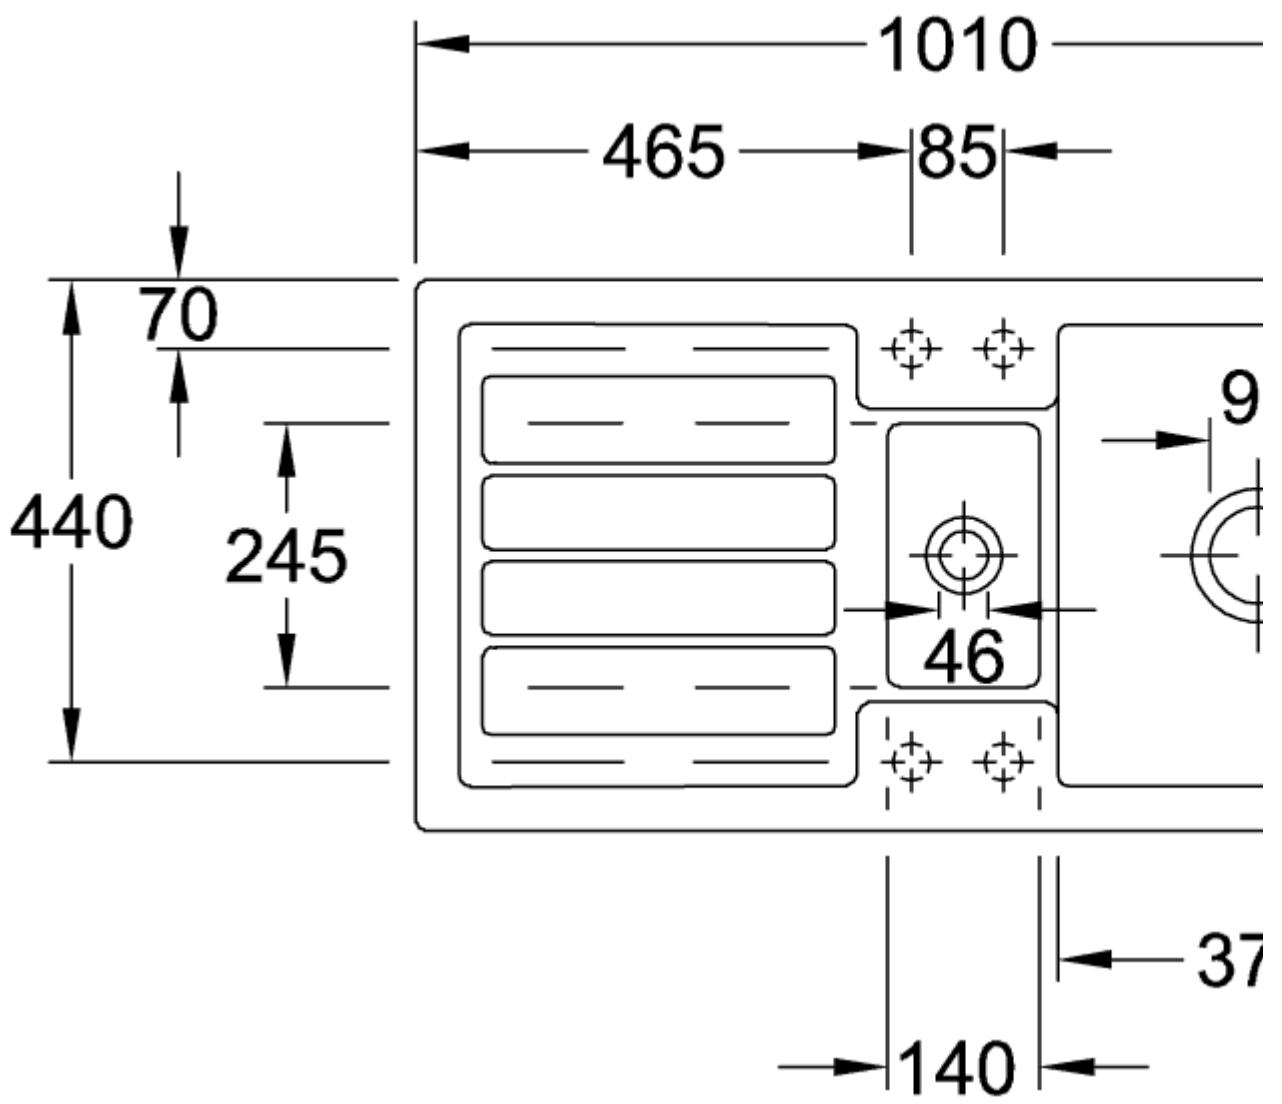

## FLAVIA 60 FREGADERO ENCASTRADO RECTANGULAR

### INFORMACIÓN DEL PRODUCTO

|                                  |   |
|----------------------------------|---|
| Título del artículo              | Villeroy & Boch Flavia 60 Fregadero encastrado, incluido Desagüe manual, de Cerámica, 1010 x 510 mm, Snow White CeramicPlus |
| Número de artículo               | 330401KG  |
| Montaje / tipo de montaje        | Instalación sobre superficie  |
| Indicaciones de montaje          | anchura mínima de la unidad: 60cm   |
| Suministro                       | 1 x fregadero , 1 x válvula de cestilla extraíble   |
| Longitud en mm                   | 510   |
| Anchura en mm                    | 1010  |
| Altura en mm                     | 220   |
| Profundidad interior             | 200   |
| Colección                        | Flavia 60   |
| Nombre del producto              | Fregadero encastrado  |
| Material                         | Cerámica  |
| Otro material                    | Cestillo: Acero inoxidable Válvula: Acero inoxidable  |
| Posición lavabo principal        | Seno, reversible  |
| Nombre del color                 | Snow White  |
| Otros nombres de color           | Cestillo: Cromado, Válvula: Cromado   |
| Función del accesorio de desagüe | válvula de cestilla extraíble   |

## TECHNICAL DRAWINGS

**330401KG**

330401KG