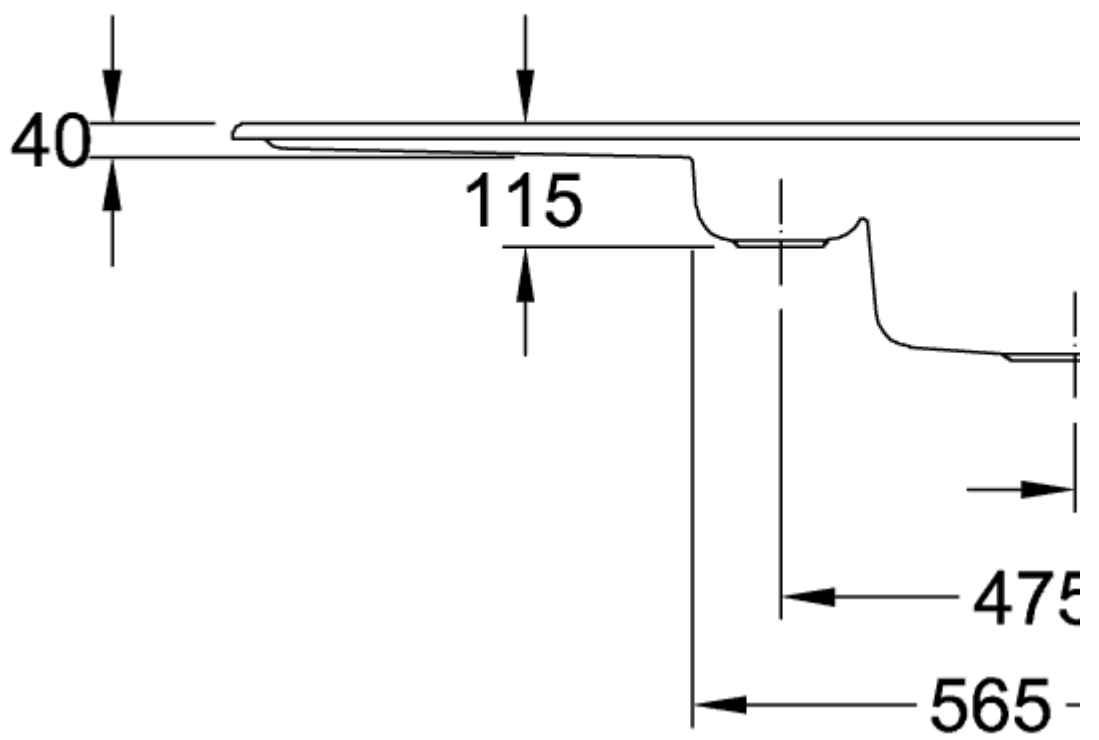

## FLAVIA 60 FREGADERO ENCASTRADO RECTANGULAR

### INFORMACIÓN DEL PRODUCTO

|                                  |   |
|----------------------------------|---|
| Título del artículo              | Villeroy & Boch Flavia 60 Fregadero encastrado, incluido Desagüe manual, de Cerámica, 1010 x 510 mm, Snow White CeramicPlus |
| Número de artículo               | 330401KG  |
| Montaje / tipo de montaje        | Instalación sobre superficie  |
| Indicaciones de montaje          | anchura mínima de la unidad: 60cm   |
| Suministro                       | 1 x fregadero , 1 x válvula de cestilla extraíble   |
| Longitud en mm                   | 510   |
| Anchura en mm                    | 1010  |
| Altura en mm                     | 220   |
| Profundidad interior             | 200   |
| Colección                        | Flavia 60   |
| Nombre del producto              | Fregadero encastrado  |
| Material                         | Cerámica  |
| Otro material                    | Cestillo: Acero inoxidable Válvula: Acero inoxidable  |
| Posición lavabo principal        | Seno, reversible  |
| Nombre del color                 | Snow White  |
| Otros nombres de color           | Cestillo: Cromado, Válvula: Cromado   |
| Función del accesorio de desagüe | válvula de cestilla extraíble   |

## TECHNICAL DRAWINGS

**330401KG**

330401KG