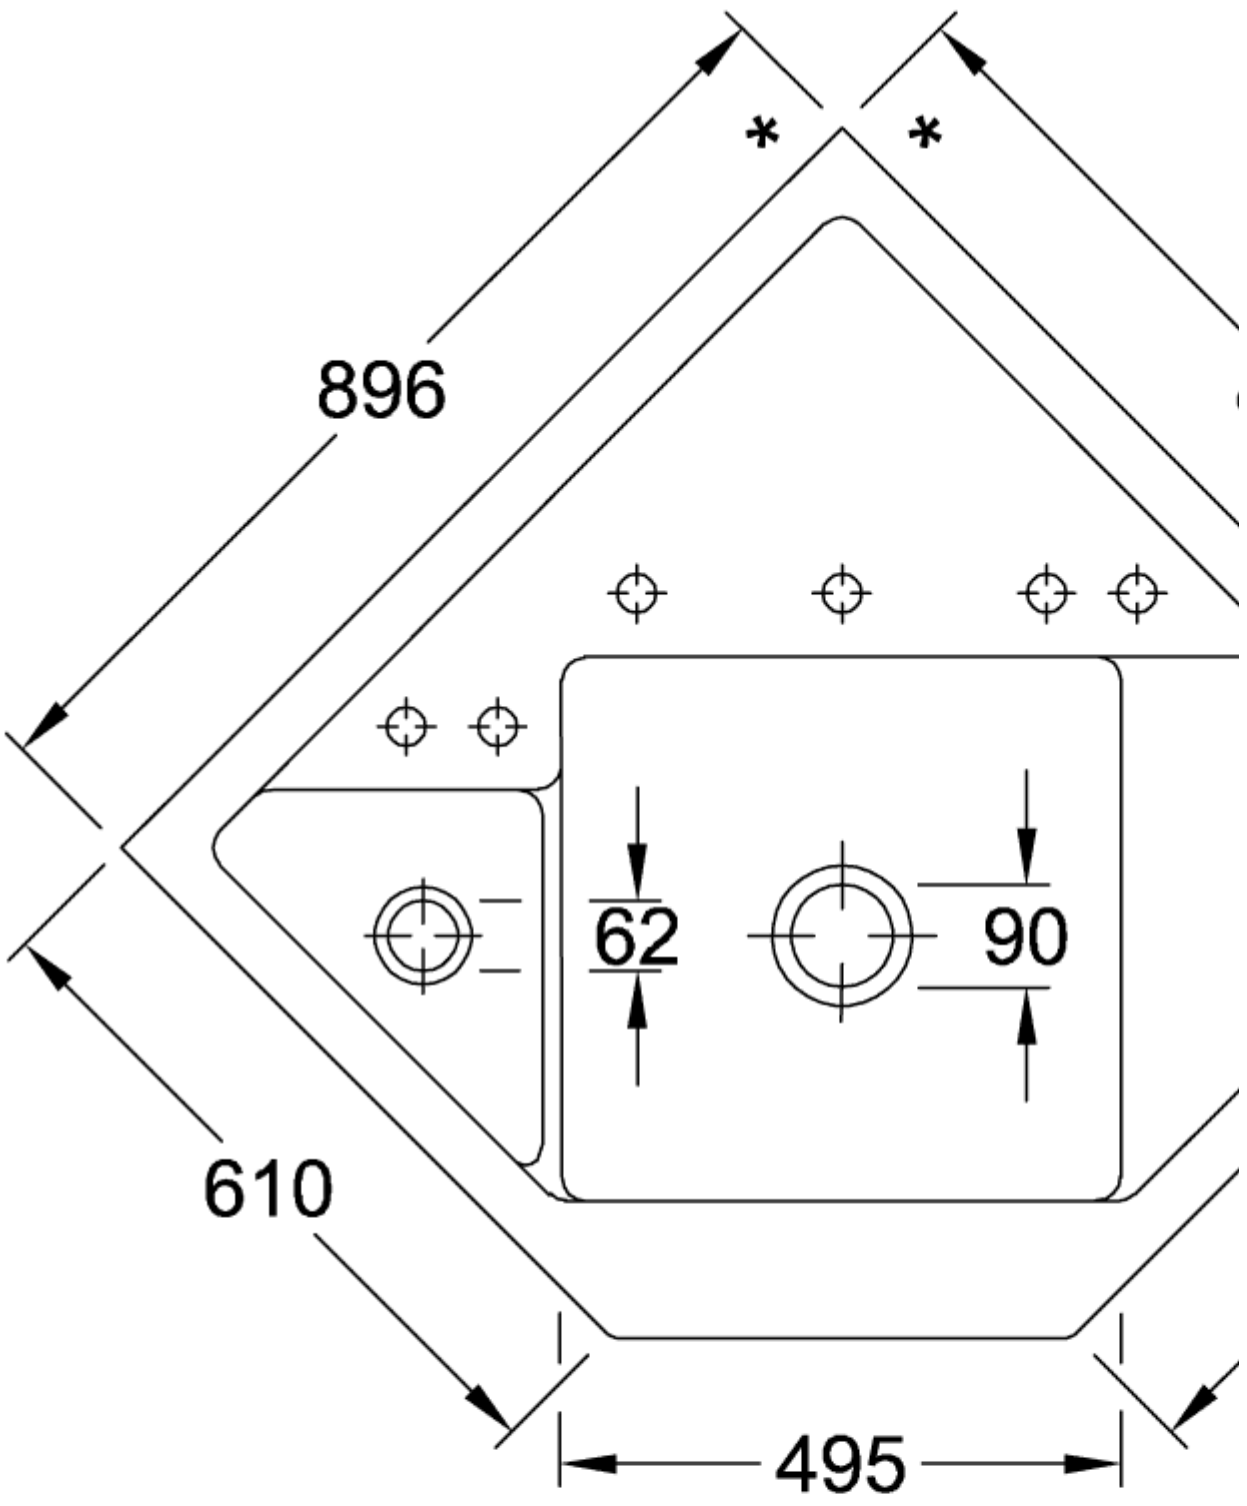

MONUMENTUM FREGADERO DE ESQUINA ANGULAR

INFORMACIÓN DEL PRODUCTO

Título del artículo	Villeroy & Boch Monumentum Fregadero de esquina, incluido Desagüe manual, de Cerámica, 896 x 896 mm, Blanco CeramicPlus
Número de artículo	330301R1
Montaje / tipo de montaje	Instalación sobre superficie
Indicaciones de montaje	Montaje sobre armario bajo fregadero de esquina con 90 cm de longitud lateral
Suministro	1 x fregadero , 1 x válvula de cestilla extraíble 1 x juego de sujeción
Longitud en mm	896
Anchura en mm	896
Altura en mm	220
Profundidad interior	200
Colección	Monumentum
Nombre del producto	Fregadero de esquina
Material	Cerámica
Otro material	Cestillo: Acero inoxidable Válvula: Acero inoxidable
Posición lavabo principal	Seno centrado
Nombre del color	Blanco
Otros nombres de color	Cestillo: Cromado, Válvula: Cromado
Función del accesorio de desagüe	válvula de cestilla extraíble

TECHNICAL DRAWINGS

330301R1

330301R1