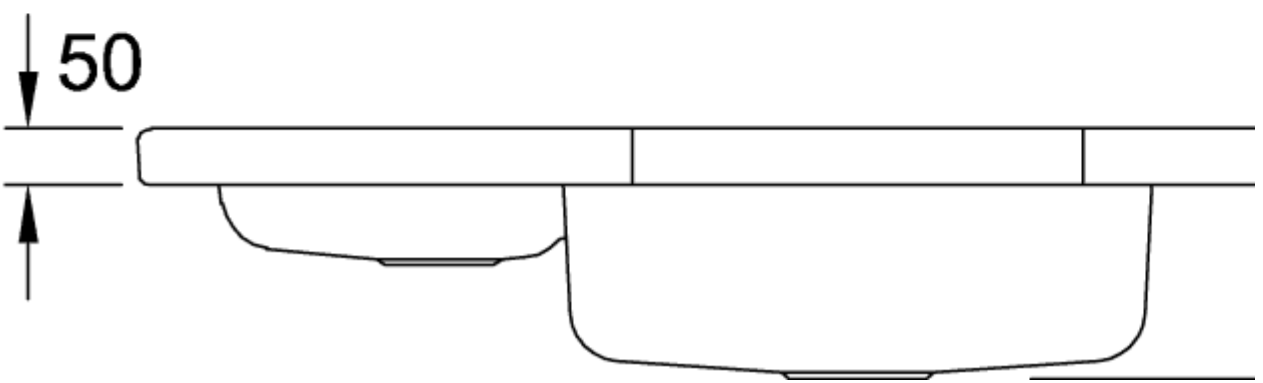

MONUMENTUM FREGADERO DE ESQUINA ANGULAR

INFORMACIÓN DEL PRODUCTO

Título del artículo	Villeroy & Boch Monumentum Fregadero de esquina, incluido Desagüe manual, de Cerámica, 896 x 896 mm, Blanco CeramicPlus
Número de artículo	330301R1
Montaje / tipo de montaje	Instalación sobre superficie
Indicaciones de montaje	Montaje sobre armario bajo fregadero de esquina con 90 cm de longitud lateral
Suministro	1 x fregadero , 1 x válvula de cestilla extraíble 1 x juego de sujeción
Longitud en mm	896
Anchura en mm	896
Altura en mm	220
Profundidad interior	200
Colección	Monumentum
Nombre del producto	Fregadero de esquina
Material	Cerámica
Otro material	Cestillo: Acero inoxidable Válvula: Acero inoxidable
Posición lavabo principal	Seno centrado
Nombre del color	Blanco
Otros nombres de color	Cestillo: Cromado, Válvula: Cromado
Función del accesorio de desagüe	válvula de cestilla extraíble

TECHNICAL DRAWINGS

330301R1

330301R1