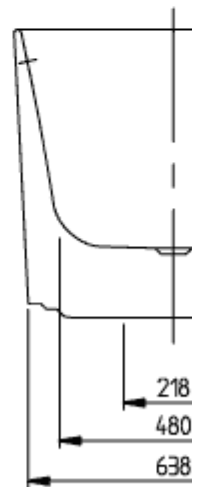

FINION BAÑERA EXENTA VERSIÓN EXENTA

INFORMACIÓN DEL PRODUCTO

Título del artículo	Villeroy & Boch Finion Bañera exenta, 1700 x 700 mm, Blanco
Número de artículo	UBQ177FIN7A100V401
Montaje / tipo de montaje	Exento
Suministro	1 x bañera exenta , 1 x válvula push-to-open 1 x rebosadero
Longitud en mm	1700
Anchura en mm	700
Altura en mm	620
Profundidad interior	480
Colección	Finion
Nombre del producto	Bañera exenta
Material	Quaryl®
Otro material	Desagüe y rebose: Plástico Tapa del desagüe: Plástico
Otras superficies	Desagüe y rebose: brillo, Tapa del desagüe: brillo
Con rebosadero	Si
Número de personas	2
Premios de diseño	iF Design Award 2017
Forma	Versión exenta
Nombre del color	Blanco
Otros nombres de color	Desagüe y rebose: Chrome, Tapa del desagüe: Chrome
Con sistema antideslizante	No
Salida / Desagüe	salida central
Forma interior	rectangular
SilentFlow	No

TECHNICAL DRAWINGS

UBQ177FIN7A100V401

FINION 1700x700 UBQ177FIN7
V02/ 25-02-2020

UBQ177FIN7A100V401