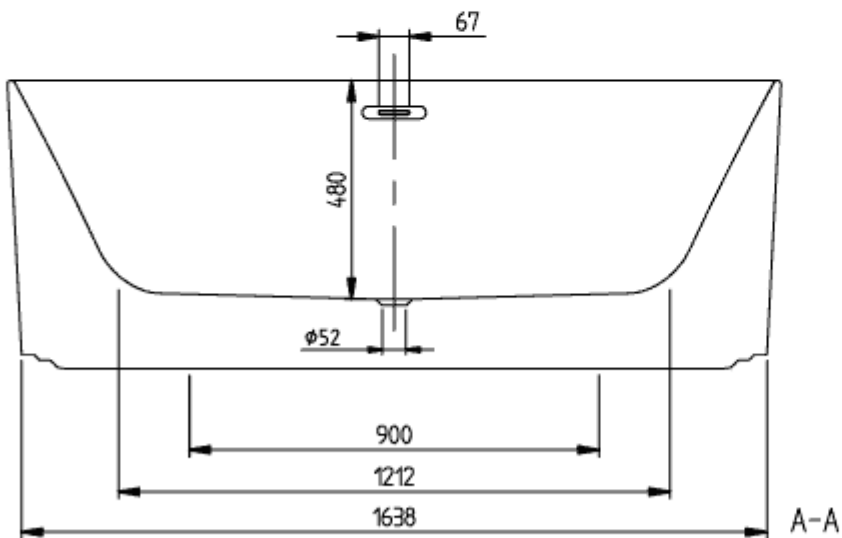

FINION BAÑERA EXENTA VERSIÓN EXENTA

INFORMACIÓN DEL PRODUCTO

Título del artículo	Villeroy & Boch Finion Bañera exenta, 1700 x 700 mm, Blanco
Número de artículo	UBQ177FIN7A100V401
Montaje / tipo de montaje	Exento
Suministro	1 x bañera exenta , 1 x válvula push-to-open 1 x rebosadero
Longitud en mm	1700
Anchura en mm	700
Altura en mm	620
Profundidad interior	480
Colección	Finion
Nombre del producto	Bañera exenta
Material	Quaryl®
Otro material	Desagüe y rebose: Plástico Tapa del desagüe: Plástico
Otras superficies	Desagüe y rebose: brillo, Tapa del desagüe: brillo
Con rebosadero	Si
Número de personas	2
Premios de diseño	iF Design Award 2017
Forma	Versión exenta
Nombre del color	Blanco
Otros nombres de color	Desagüe y rebose: Chrome, Tapa del desagüe: Chrome
Con sistema antideslizante	No
Salida / Desagüe	salida central
Forma interior	rectangular
SilentFlow	No

TECHNICAL DRAWINGS

UBQ177FIN7A100V401

FINION 1700x700 UBQ177FIN7
V02/ 25-02-2020

UBQ177FIN7A100V401