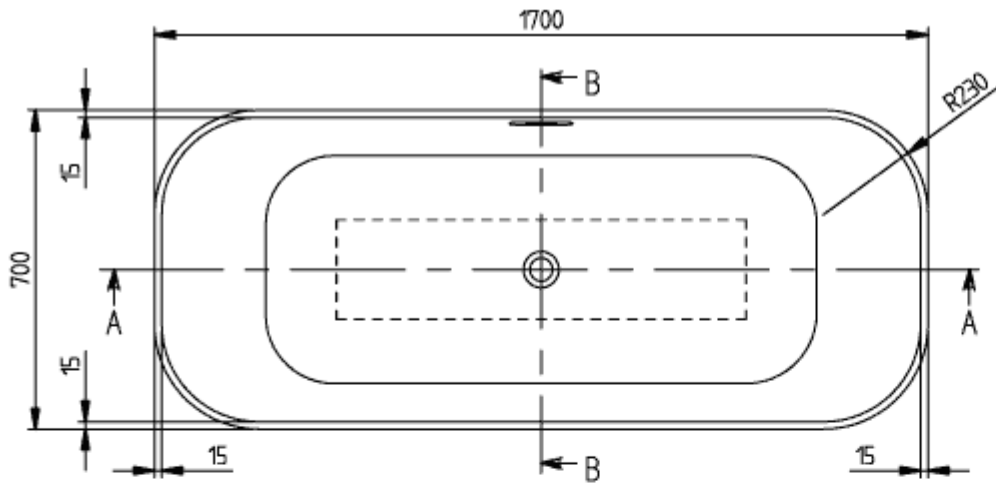

FINION BAÑERA EXENTA VERSIÓN EXENTA

INFORMACIÓN DEL PRODUCTO

Título del artículo	Villeroy & Boch Finion Bañera exenta, 1700 x 700 mm, Blanco
Número de artículo	UBQ177FIN7A100V401
Montaje / tipo de montaje	Exento
Suministro	1 x bañera exenta , 1 x válvula push-to-open 1 x rebosadero
Longitud en mm	1700
Anchura en mm	700
Altura en mm	620
Profundidad interior	480
Colección	Finion
Nombre del producto	Bañera exenta
Material	Quaryl®
Otro material	Desagüe y rebose: Plástico Tapa del desagüe: Plástico
Otras superficies	Desagüe y rebose: brillo, Tapa del desagüe: brillo
Con rebosadero	Si
Número de personas	2
Premios de diseño	iF Design Award 2017
Forma	Versión exenta
Nombre del color	Blanco
Otros nombres de color	Desagüe y rebose: Chrome, Tapa del desagüe: Chrome
Con sistema antideslizante	No
Salida / Desagüe	salida central
Forma interior	rectangular
SilentFlow	No

TECHNICAL DRAWINGS

UBQ177FIN7A100V401

FINION 1700x700 UBQ177FIN7
V02/ 25-02-2020

UBQ177FIN7A100V401