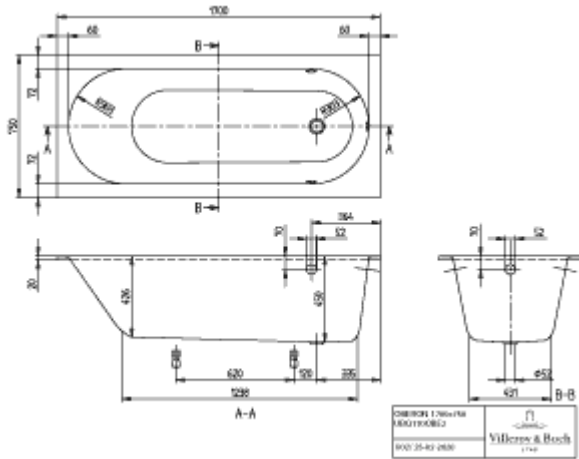

OBERON BAÑERA RECTANGULAR RECTANGULAR

INFORMACIÓN DEL PRODUCTO

Título del artículo	Villeroy & Boch Oberon Bañera rectangular Solo, 1700 x 750 mm, Stone White
Número de artículo	UBQ1700BE2V-RW
Montaje / tipo de montaje	Integrado
Suministro	1 x bañera rectangular , 2 x bastidores soporte para bañera (autoadhesivos), ajustables de 130 a 180 mm
Longitud en mm	1700
Anchura en mm	750
Altura en mm	475
Profundidad interior	450
Colección	Oberon
Nombre del producto	Bañera rectangular
Material	Quaryl®
Con rebosadero	Si
Número de personas	1
Forma	Rectangular
Nombre del color	Stone White
Con sistema antideslizante	No
Salida / Desagüe	desagüe en el pie
Forma interior	ovalado
SilentFlow	No

TECHNICAL DRAWINGS

UBQ1700BE2V-RW

UBQ1700BE2V-RW