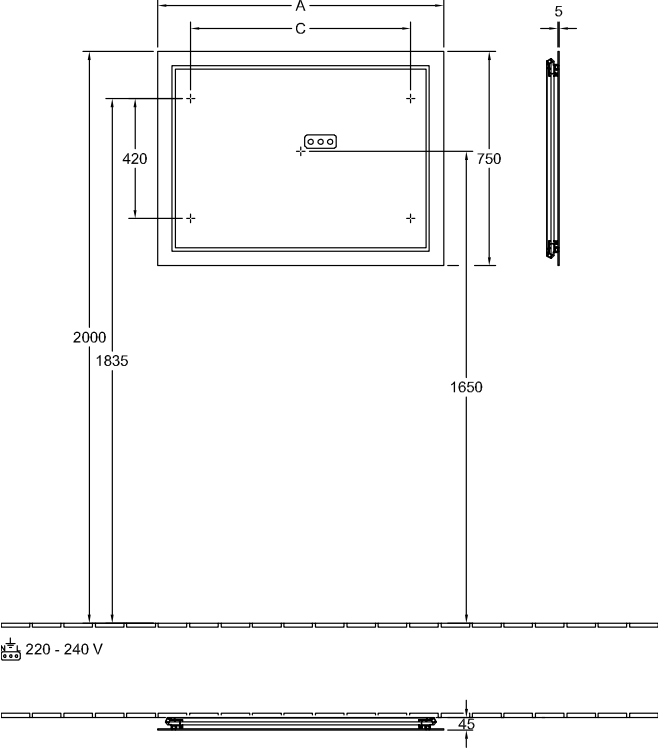

FINION ESPEJO RECTANGULAR

INFORMACIÓN DEL PRODUCTO

Título del artículo	Villeroy & Boch Finion Espejo, con iluminación, 1000 x 750 x 45 mm
Número de artículo	G6001000
Montaje / tipo de montaje	Montado en pared
Equipamiento	con iluminación de pared
Suministro	1 x espejo , 1 x juego de sujeción
Profundidad en mm	45
Anchura en mm	1000
Altura en mm	750
Colección	Finion
Nombre del producto	Espejo
Función	con iluminación
Material	Cristal
Forma	Rectangular
Con iluminación	Si
Compatible con domótica	No

TECHNICAL DRAWINGS

G6001000

G6001000

	A	C
F600 60 00	600	370
G600 60 00	600	370
G610 60 00	600	370
F600 80 00	800	570
G600 80 00	800	570
G610 80 00	800	570
F600 10 00	1000	770
G600 10 00	1000	770
G610 10 00	1000	770
F600 12 00	1200	970
G600 12 00	1200	970
G610 12 00	1200	970
F600 16 00	1600	1370
G600 16 00	1600	1370
G610 16 00	1600	1370