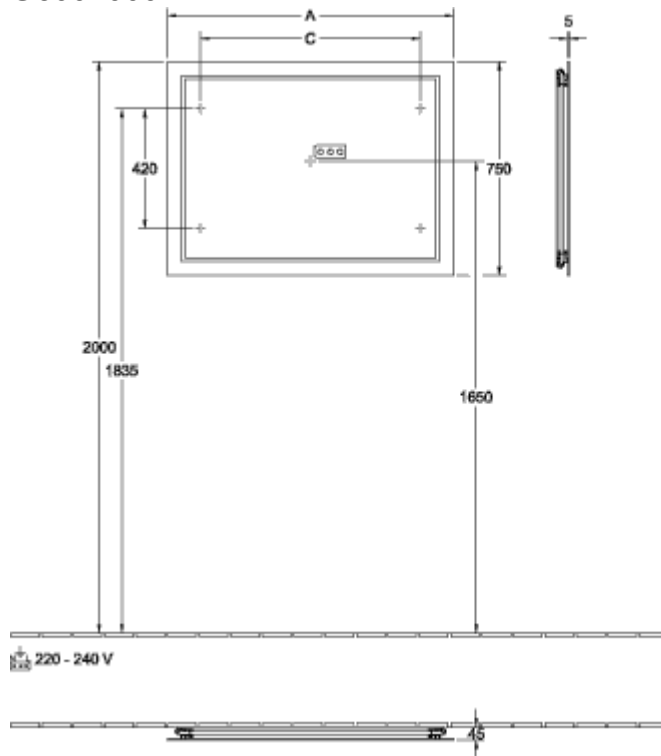

FINION ESPEJO RECTANGULAR

INFORMACIÓN DEL PRODUCTO

Título del artículo	Villeroy & Boch Finion Espejo, con iluminación, 1000 x 750 x 45 mm
Número de artículo	G6001000
Montaje / tipo de montaje	Montado en pared
Equipamiento	con iluminación de pared
Suministro	1 x espejo , 1 x juego de sujeción
Profundidad en mm	45
Anchura en mm	1000
Altura en mm	750
Colección	Finion
Nombre del producto	Espejo
Función	con iluminación
Material	Cristal
Forma	Rectangular
Con iluminación	Si
Compatible con domótica	No

TECHNICAL DRAWINGS

G6001000

G6001000

	A	C
F600 60 00	600	370
G600 60 00	600	370
G610 60 00	600	370
F600 80 00	800	570
G600 80 00	800	570
G610 80 00	800	570
F600 10 00	1000	770
G600 10 00	1000	770
G610 10 00	1000	770
F600 12 00	1200	970
G600 12 00	1200	970
G610 12 00	1200	970
F600 16 00	1600	1370
G600 16 00	1600	1370
G610 16 00	1600	1370