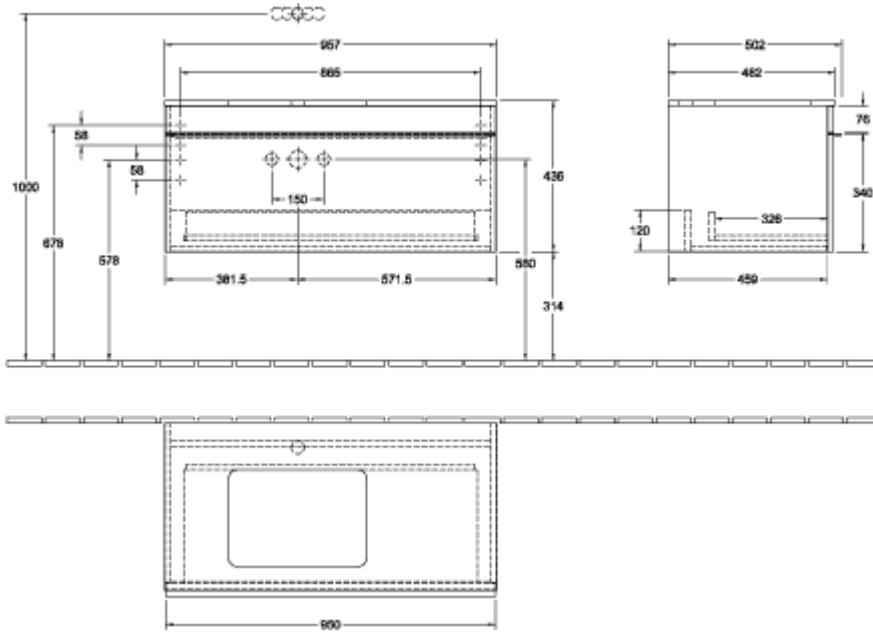

VENTICELLO MODULO BAJO ANGULAR

INFORMACIÓN DEL PRODUCTO

Título del artículo	Villeroy & Boch Venticello Modulo bajo, 1 compartimento extraíble, 957 x 436 x 502 mm, Glossy White / Glossy White
Número de artículo	A94705DH
Montaje / tipo de montaje	Montado en pared
Tipo de apertura	1 compartimento extraíble
Equipamiento	1 x divisor de cajón de vidrio alto , 2 x divisor de cajón de vidrio bajo 1 x caja de accesorios L 1 x cajón
Suministro	1 x unidad de tocador , 1 x juego de sujeción
Posición del lavabo	lavabo a la izquierda
Mueble con orificio para el grifo	Orificio de grifo preperforado en fábrica
Profundidad en mm	502
Anchura en mm	957
Altura en mm	436
Profundidad con asidero mm	502
Profundidad sin asidero mm	477
Colección	Venticello
Nombre del producto	Modulo bajo
Adecuado para	Lavabos sobre encimera seleccionados
Función	con SoftClosing
Material del frontal	MDF
Superficie frontal	Película
Material del cuerpo	MDF
Superficie cuerpo	Película
Material de la placa de cubierta	MDF
Otro material	Tirador: Aluminio
Otras superficies	Tirador: Cobre, brillo
Forma	angular
Nombre del color	Glossy White
Nombre del color de la placa de cubierta	Glossy White
Otros nombres de color	Tirador: Copper
Con iluminación	No
Compatible con domótica	No

TECHNICAL DRAWINGS

A94705DH

A94705DH