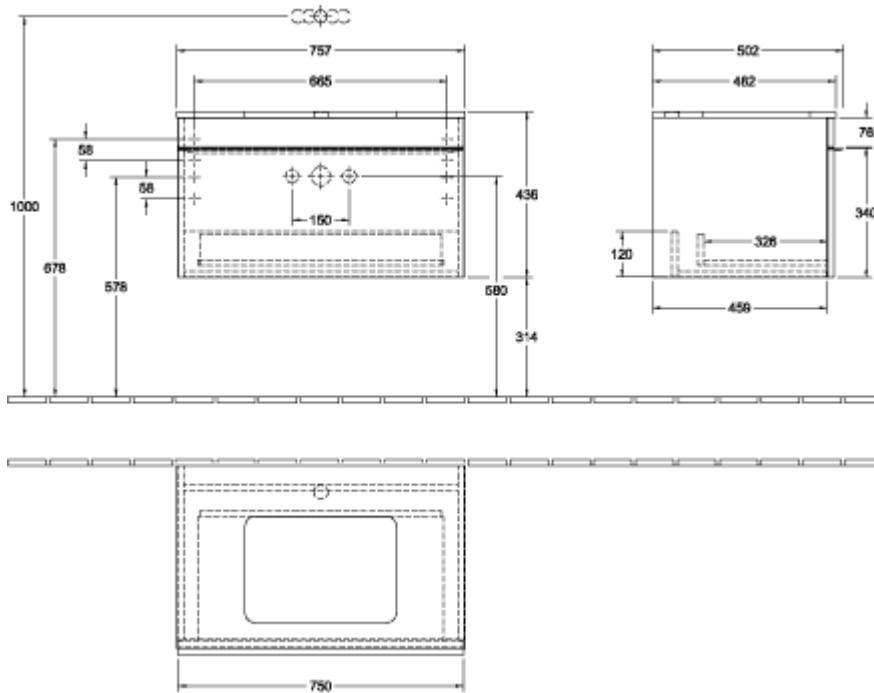

## VENTICELLO MODULO BAJO ANGULAR

### INFORMACIÓN DEL PRODUCTO

Título del artículo	Villeroy & Boch Venticello Modulo bajo, 1 compartimento extraíble, 757 x 436 x 502 mm, Black Matt Lacquer / Black Matt Lacquer
Número de artículo	A94501PD
Montaje / tipo de montaje	Montado en pared
Tipo de apertura	1 compartimento extraíble
Equipamiento	1 x divisor de cajón de vidrio alto , 2 x divisor de cajón de vidrio bajo 1 x caja de accesorios L 1 x cajón
Suministro	1 x unidad de tocador , 1 x juego de sujeción
Posición del lavabo	lavabo en el centro
Mueble con orificio para el grifo	Orificio de grifo preperforado en fábrica
Profundidad en mm	502
Anchura en mm	757
Altura en mm	436
Profundidad con asidero mm	502
Profundidad sin asidero mm	477
Colección	Venticello
Nombre del producto	Modulo bajo
Adecuado para	Lavabos sobre encimera seleccionados
Función	con SoftClosing
Material del frontal	MDF
Superficie frontal	Pintura
Material del cuerpo	MDF
Superficie cuerpo	Pintura
Material de la placa de cubierta	MDF
Otro material	Tirador: Aluminio
Otras superficies	Tirador: Cromo, brillo
Forma	angular
Nombre del color	Black Matt Lacquer
Nombre del color de la placa de cubierta	Black Matt Lacquer
Otros nombres de color	Tirador: Chrome
Con iluminación	No
Compatible con domótica	No

TECHNICAL DRAWINGS

A94501PD

A94501PD