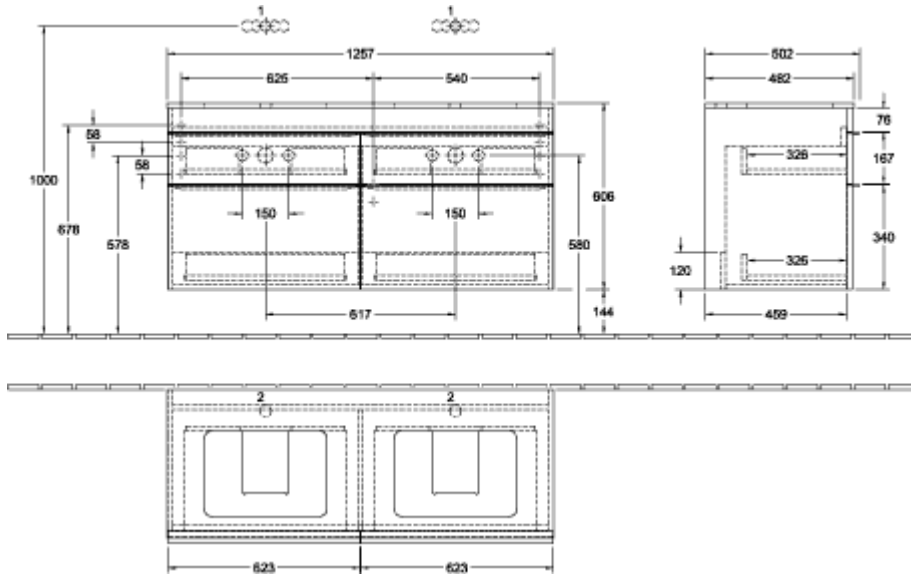

VENTICELLO MODULO BAJO ANGULAR

INFORMACIÓN DEL PRODUCTO

Título del artículo	Villeroy & Boch Venticello Modulo bajo, 4 compartimentos extraíbles, 1257 x 606 x 502 mm, Glossy White / Glossy White
Número de artículo	A94405DH
Montaje / tipo de montaje	Montado en pared
Tipo de apertura	4 compartimentos extraíbles
Equipamiento	2 x divisor de cajón de vidrio altos , 4 x divisor de cajón de vidrio bajo 2 x caja de accesorios L 4 x cajón con alfombrilla antideslizante
Suministro	1 x unidad de tocador , 1 x juego de sujeción
Posición del lavabo	lavabo en el centro
Mueble con orificio para el grifo	Orificio de grifo preperforado en fábrica
Profundidad en mm	502
Anchura en mm	1257
Altura en mm	606
Profundidad con asidero mm	502
Profundidad sin asidero mm	477
Colección	Venticello
Nombre del producto	Modulo bajo
Adecuado para	Lavabos sobre encimera seleccionados
Función	con SoftClosing
Material del frontal	MDF
Superficie frontal	Película
Material del cuerpo	MDF
Superficie cuerpo	Película
Material de la placa de cubierta	MDF
Otro material	Tirador: Aluminio
Otras superficies	Tirador: Cobre, brillo
Forma	angular
Nombre del color	Glossy White
Nombre del color de la placa de cubierta	Glossy White
Otros nombres de color	Tirador: Copper
Con iluminación	No
Compatible con domótica	No

TECHNICAL DRAWINGS

A94405DH

A94405DH