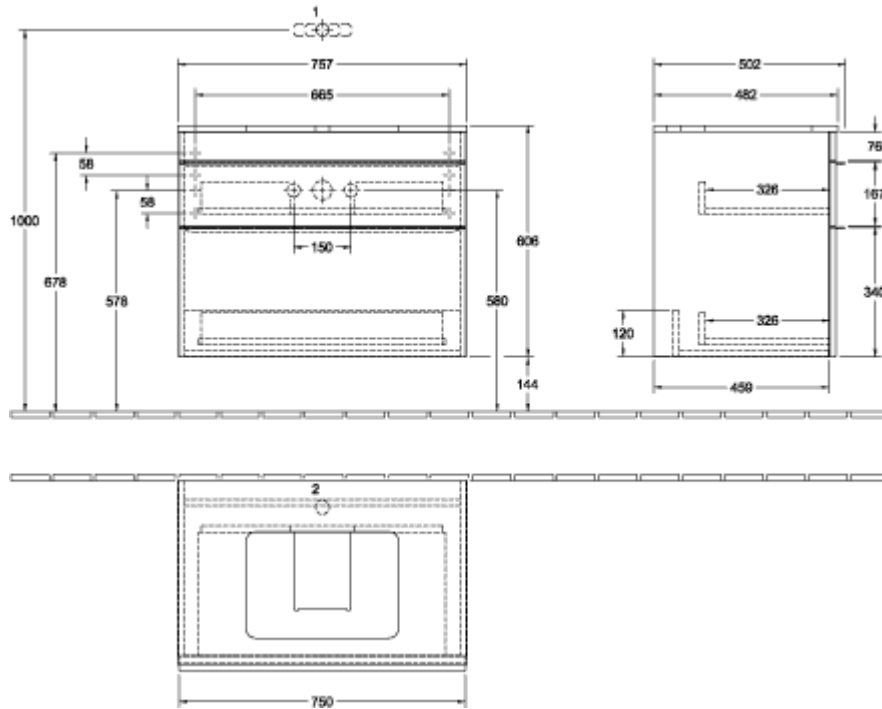

VENTICELLO MODULO BAJO ANGULAR

INFORMACIÓN DEL PRODUCTO

Título del artículo	Villeroy & Boch Venticello Modulo bajo, 2 compartimentos extraíbles, 757 x 606 x 502 mm, Glossy White / Glossy White
Número de artículo	A94002DH
Montaje / tipo de montaje	Montado en pared
Tipo de apertura	2 compartimentos extraíbles
Equipamiento	1 x divisor de cajón de vidrio alto , 2 x divisor de cajón de vidrio bajo 1 x caja de accesorios L 2 x cajón
Suministro	1 x unidad de tocador , 1 x juego de sujeción
Posición del lavabo	lavabo en el centro
Mueble con orificio para el grifo	Orificio de grifo preperforado en fábrica
Profundidad en mm	502
Anchura en mm	757
Altura en mm	606
Profundidad con asidero mm	502
Profundidad sin asidero mm	477
Colección	Venticello
Nombre del producto	Modulo bajo
Adecuado para	Lavabos sobre encimera seleccionados
Función	con SoftClosing
Material del frontal	MDF
Superficie frontal	Película
Material del cuerpo	MDF
Superficie cuerpo	Película
Material de la placa de cubierta	MDF
Otro material	Tirador: Aluminio
Otras superficies	Tirador: Pintura, mate
Forma	angular
Nombre del color	Glossy White
Nombre del color de la placa de cubierta	Glossy White
Otros nombres de color	Tirador: White
Con iluminación	No
Compatible con domótica	No

TECHNICAL DRAWINGS

A94002DH

A94002DH