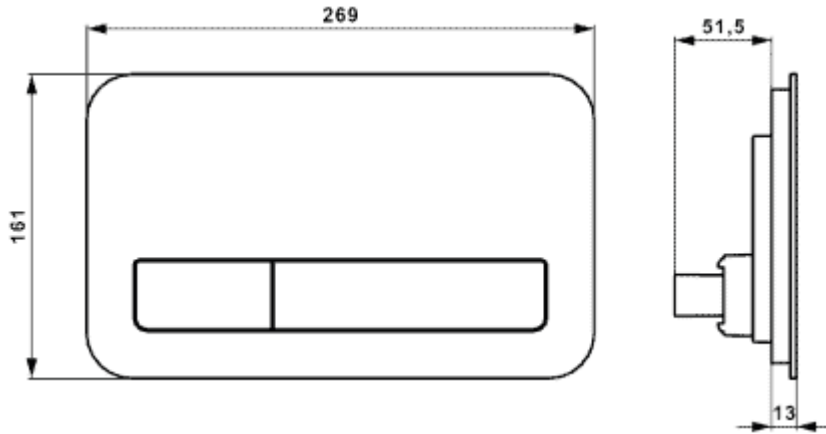

### INFORMACIÓN DEL PRODUCTO

Título del artículo	Villeroy & Boch Sistemas de instalación ViConnect Pulsador, con iluminación, Enjuague doble, Glass Glossy Black
Número de artículo	921843RB
Suministro	1 x marco del activador, marco soporte y pernos de sujeción , 1 x transformador oculto 1 x cable de conexión 1 x toma de corriente oculta 1 x conducto
Longitud en mm	270
Anchura en mm	160
Altura en mm	62
Colección	Sistemas de instalación ViConnect
Nombre del producto	Pulsador
Adecuado para	Enjuague doble
Material	Cristal
surface	brillo
Activación	activación delantera
Forma	angular
Nombre del color	Glass Glossy Black

TECHNICAL DRAWINGS

921843RB

921843RB