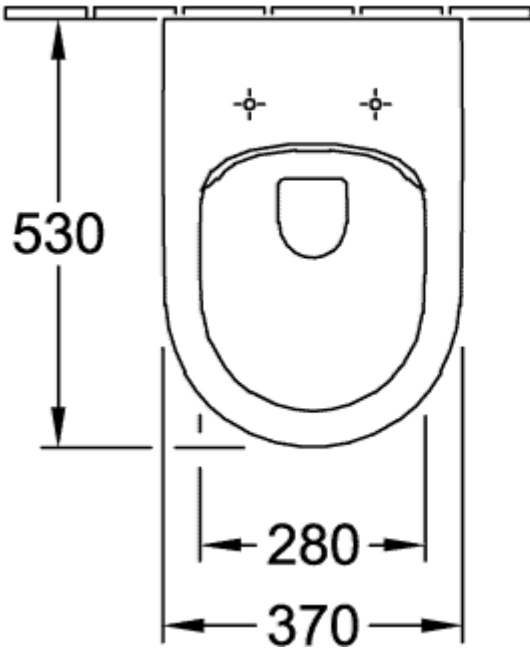

ARCHITECTURA INODORO DE FONDO PROFUNDO RIMLESS OVALADA

INFORMACIÓN DEL PRODUCTO

Título del artículo	Villeroy & Boch Architectura Inodoro de fondo profundo rimless, montado en pared, Blanco
Número de artículo	5684R001
Montaje / tipo de montaje	Montado en pared
Indicaciones de montaje	no apto para montaje con enjuague por presión
Suministro	1 x inodoro de fondo profundo, sin reborde
Profundidad en mm	530
Anchura en mm	370
Altura en mm	325
Colección	Architectura
Nombre del producto	Inodoro de fondo profundo rimless
Adecuado para	Cisterna oculta
Inovadora tecnología de enjuague (con TwistFlush)	No
Volumen de enjuague l	3 / 4,5 l
Suspendido - De pie	montado en pared
Material	Cerámica sanitaria
surface	brillo
Premios de diseño	Universal Design Consumer Favorite 2014
Forma	Ovalada
Nombre del color	Blanco
Superficie antibacteriana (con AntiBac)	No
Fácil limpieza de las superficies (CeramicPlus)	No
Sin reborde de enjuague (DirectFlush)	Si
Tipo de enjuague	Inodoro de fondo profundo
Solución de frescor integrada (con ViFresh)	No
Salida / Desagüe	salida horizontal

TECHNICAL DRAWINGS

5684R001

5684R001