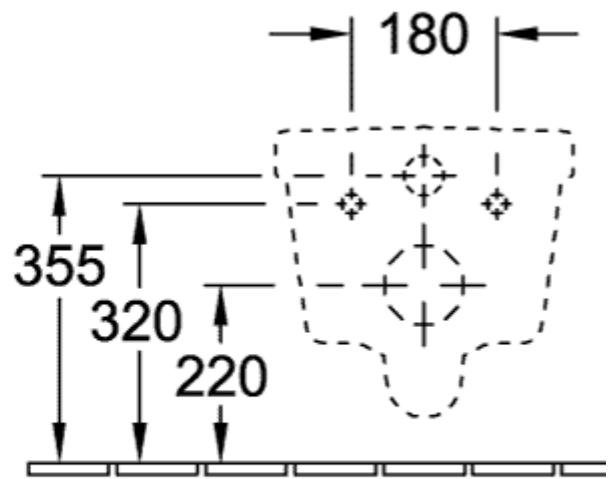

ARCHITECTURA INODORO DE FONDO PROFUNDO RIMLESS OVALADA

INFORMACIÓN DEL PRODUCTO

Título del artículo	Villeroy & Boch Architectura Inodoro de fondo profundo rimless, montado en pared, Blanco
Número de artículo	5684R001
Montaje / tipo de montaje	Montado en pared
Indicaciones de montaje	no apto para montaje con enjuague por presión
Suministro	1 x inodoro de fondo profundo, sin reborde
Profundidad en mm	530
Anchura en mm	370
Altura en mm	325
Colección	Architectura
Nombre del producto	Inodoro de fondo profundo rimless
Adecuado para	Cisterna oculta
Inovadora tecnología de enjuague (con TwistFlush)	No
Volumen de enjuague l	3 / 4,5 l
Suspendido - De pie	montado en pared
Material	Cerámica sanitaria
surface	brillo
Premios de diseño	Universal Design Consumer Favorite 2014
Forma	Ovalada
Nombre del color	Blanco
Superficie antibacteriana (con AntiBac)	No
Fácil limpieza de las superficies (CeramicPlus)	No
Sin reborde de enjuague (DirectFlush)	Si
Tipo de enjuague	Inodoro de fondo profundo
Solución de frescor integrada (con ViFresh)	No
Salida / Desagüe	salida horizontal

TECHNICAL DRAWINGS

5684R001

5684R001