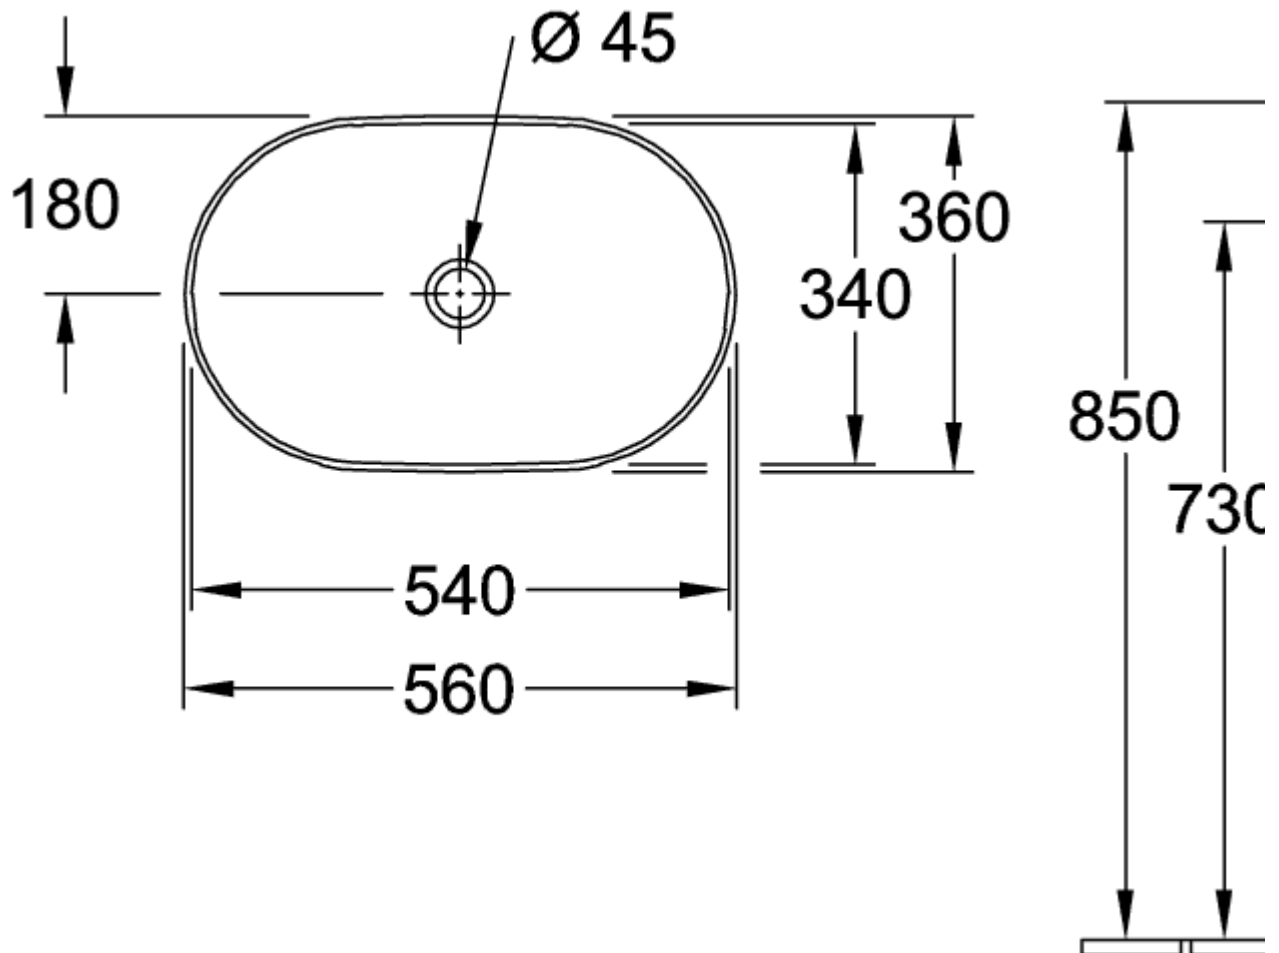

COLLARO LAVABO SOBRE ENCIMERA OVALADA

INFORMACIÓN DEL PRODUCTO

Título del artículo	Villeroy & Boch Collaro Lavabo sobre encimera, 560 x 360 x 145 mm, Blanco, sin rebosadero, no pulido
Número de artículo	4A195601
Montaje / tipo de montaje	Montado en superficie
Indicaciones de montaje	recomendación: montaje con distancia mínima entre la parte posterior del lavabo y la pared de 50 mm
Suministro	1 x lavabos sobre encimera , 1 x juego de sujeción 1 x plantilla para recortar
Profundidad en mm	360
Anchura en mm	560
Altura en mm	145
Profundidad interior	100
Colección	Collaro
Nombre del producto	Lavabo sobre encimera
Adecuado para	Accesorios de grifería montados en la pared, Mobiliario de Villeroy&Boch a juego Accesorio de grifo con base elevada
Material	TitanCeram
surface	brillo
Con rebosadero	No
Forma	Ovalada
Nombre del color	Blanco
Superficie antibacteriana (con AntiBac)	No
Fácil limpieza de las superficies (CeramicPlus)	No
Parte inferior del lavabo	no pulido
Número de lavabos	1

TECHNICAL DRAWINGS

4A195601

4A195601