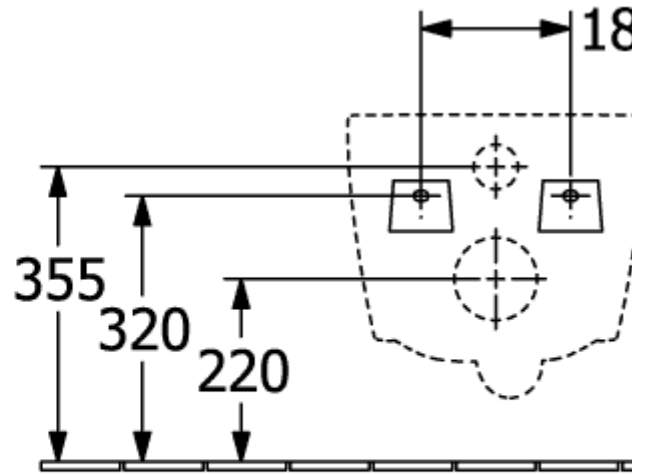

TECHNICAL DRAWINGS

4670TS01