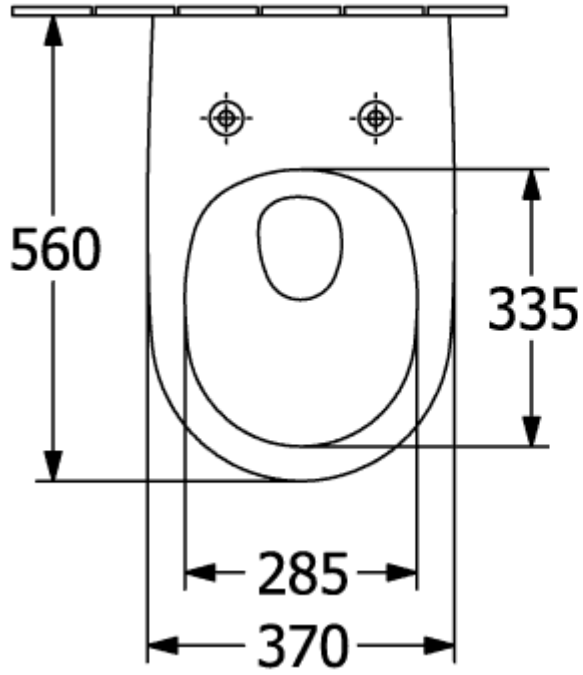

### INFORMACIÓN DEL PRODUCTO

Título del artículo	Villeroy & Boch Subway 3.0 Combi-Pack, montado en pared, con TwistFlush, Blanco
Número de artículo	4670TS01
Montaje / tipo de montaje	Montado en pared
Suministro	1 x inodoro de fondo profundo, sin reborde , 1 x asiento y tapa de inodoro 1 x juego de sujeción
Profundidad en mm	560
Anchura en mm	370
Altura en mm	360
Colección	Subway 3.0
Nombre del producto	Combi-Pack
Adecuado para	Cisterna oculta
Inovadora tecnología de enjuague (con TwistFlush)	Si
Volumen de enjuague l	3 / 4,5 l
Suspendido - De pie	montado en pared
Función	<ul style="list-style-type: none"><li>• con mecanismo automático de bajada (SoftClosing)</li><li>• con asiento extraíble (QuickRelease)</li></ul>
Material	Cerámica sanitaria
Otro material	Asiento de inodoro: Duroplástico
Otras superficies	Asiento de inodoro: brillo
Forma	Ovalada
Nombre del color	Blanco
Otros nombres de color	Asiento de inodoro: Blanco
Superficie antibacteriana (con AntiBac)	No
Fácil limpieza de las superficies (CeramicPlus)	No
Sin reborde de enjuague (DirectFlush)	Si
Tipo de enjuague	Inodoro de fondo profundo
Solución de frescor integrada (con ViFresh)	No
Salida / Desagüe	salida horizontal

TECHNICAL DRAWINGS

4670TS01

4670TS01