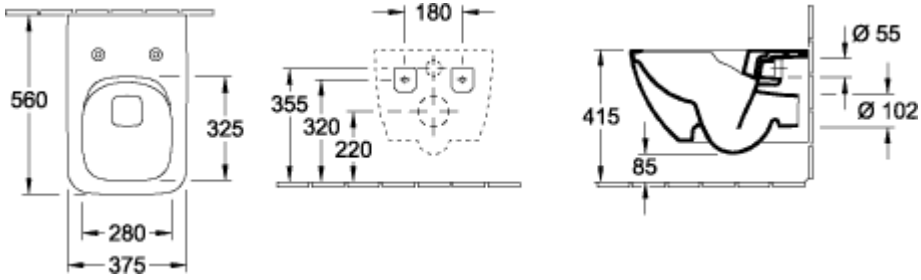

TECHNICAL DRAWINGS

4611RS01