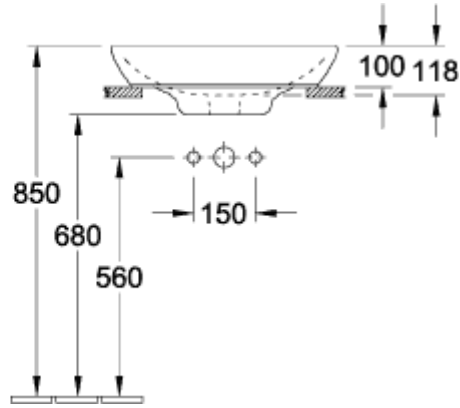

VENTICELLO LAVABO SEMIENCASTRADO RECTANGULAR

INFORMACIÓN DEL PRODUCTO

Título del artículo	Villeroy & Boch Venticello Lavabo semiencastrado, 555 x 360 x 110 mm, Blanco, con rebosadero, no pulido
Número de artículo	41135501
Montaje / tipo de montaje	Montado en superficie
Indicaciones de montaje	recomendación: montaje con distancia mínima entre la parte posterior del lavabo y la pared de 50 mm
Suministro	1 x lavabos de semiencastre
Profundidad en mm	360
Anchura en mm	555
Altura en mm	110
Profundidad interior	117
Colección	Venticello
Nombre del producto	Lavabo semiencastrado
Adecuado para	Accesorios de grifería montados en la pared, Mobiliario de Villeroy&Boch a juego Accesorio de grifo con base elevada
Material	Cerámica sanitaria
surface	brillo
Con rebosadero	Si
Forma	Rectangular
Nombre del color	Blanco
Superficie antibacteriana (con AntiBac)	No
Fácil limpieza de las superficies (CeramicPlus)	No
Parte inferior del lavabo	no pulido
Número de lavabos	1

TECHNICAL DRAWINGS

41135501

41135501