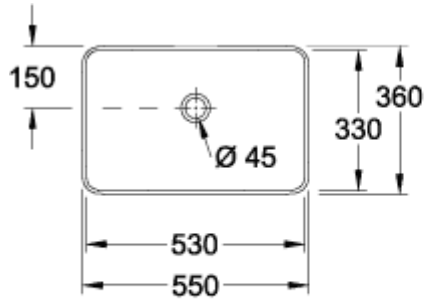

VENTICELLO LAVABO SEMIENCASTRADO RECTANGULAR

INFORMACIÓN DEL PRODUCTO

Título del artículo	Villeroy & Boch Venticello Lavabo semiencastrado, 555 x 360 x 110 mm, Blanco, con rebosadero, no pulido
Número de artículo	41135501
Montaje / tipo de montaje	Montado en superficie
Indicaciones de montaje	recomendación: montaje con distancia mínima entre la parte posterior del lavabo y la pared de 50 mm
Suministro	1 x lavabos de semiencastre
Profundidad en mm	360
Anchura en mm	555
Altura en mm	110
Profundidad interior	117
Colección	Venticello
Nombre del producto	Lavabo semiencastrado
Adecuado para	Accesorios de grifería montados en la pared, Mobiliario de Villeroy&Boch a juego Accesorio de grifo con base elevada
Material	Cerámica sanitaria
surface	brillo
Con rebosadero	Si
Forma	Rectangular
Nombre del color	Blanco
Superficie antibacteriana (con AntiBac)	No
Fácil limpieza de las superficies (CeramicPlus)	No
Parte inferior del lavabo	no pulido
Número de lavabos	1

TECHNICAL DRAWINGS

41135501

41135501