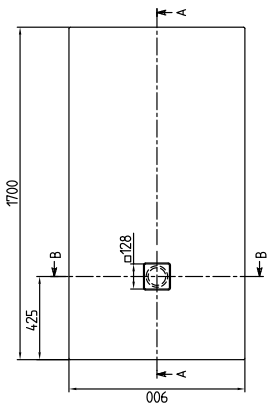

UDA1790PLA2GV

PLANEO 1700/906 UDA1790PLA2GV V01 / 21-1-2019	 Villeroy & Boch 1744