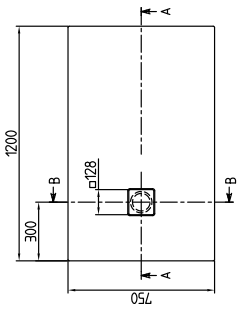

UDA1275PLA2GV

PLANEO 1000/750 UDA1275PLA2GV V01 / 27-03-2019	 Villeroy & Boch 1785