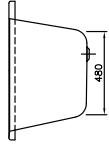

UBA190SUB6V

UBA 190SUB6
SUBWAY

B-B

A-A