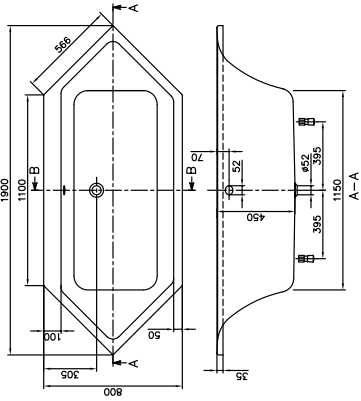

UBA190SUB6V

UBA 190SUB6
SUBWAY

B-B

A-A