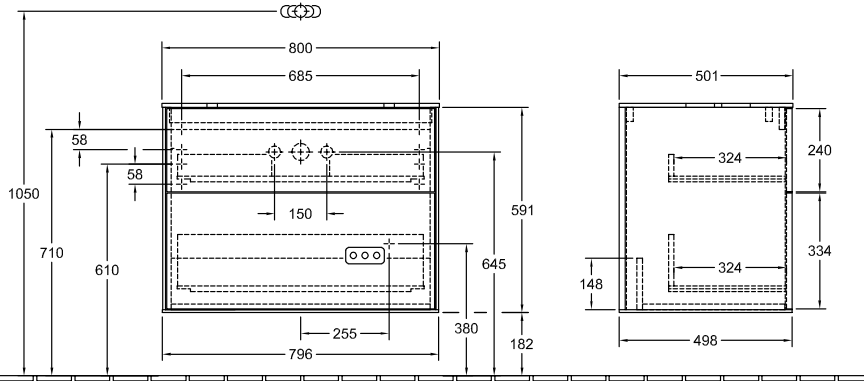

TECHNISCHE ZEICHNUNGEN

G63