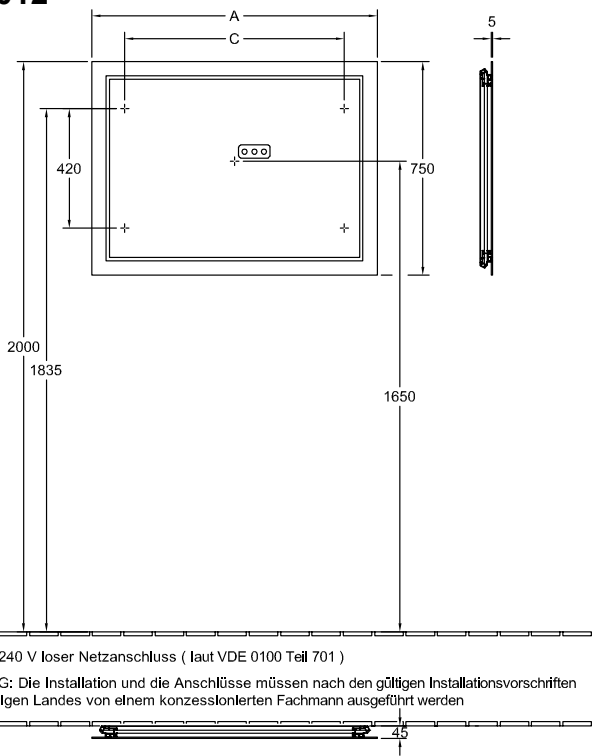

MOBILIARIO DE BAÑO, ESPEJO, ESPEJOS / ARMARIOS CON ESPEJO FINION

INFORMACIÓN DEL PRODUCTO

1 . POSITION

Modelo	G61012
Anchura	1200 mm
Altura	750 mm
Profundidad	45 mm
Peso	16 kg
Descripción	set de fijación incluido iluminación LED Equipamiento: Sistema de sonido con conexión inalámbrica Bluetooth®, Calefacción del espejo, con iluminación de pared Combinable con: Emisor de radio para la calefacción del espejo G999 03 00 - ¡Sírvanse pedirlo por separado! 1x LED / 27W, 1x LED / 53,9W A-A++ 2700 K (blanco cálido) a 6480 K (blanco luz natural)
Specification texts	; Espejo; Dimensión: 1200 x 750 x 45 mm; Rectangular; set de fijación incluido; iluminación LED; Equipamiento: Sistema de sonido con conexión inalámbrica Bluetooth®, Calefacción del espejo, con iluminación de pared; Combinable con: Emisor de radio para la calefacción del espejo G999 03 00 - ¡Sírvanse pedirlo por separado!; 1x LED / 27W, 1x LED / 53,9W; A-A++; 2700 K (blanco cálido) a 6480 K (blanco luz natural)

COLORES

G6101200 4051202654245

TECHNISCHE ZEICHNUNGEN

G61012

	A	C
F600 60 00	600	370
G600 60 00	600	370
G610 60 00	600	370
F600 80 00	800	570
G600 80 00	800	570
G610 80 00	800	570
F600 10 00	1000	770
G600 10 00	1000	770
G610 10 00	1000	770
F600 12 00	1200	970
G600 12 00	1200	970
G610 12 00	1200	970
F600 16 00	1600	1370
G600 16 00	1600	1370
G610 16 00	1600	1370