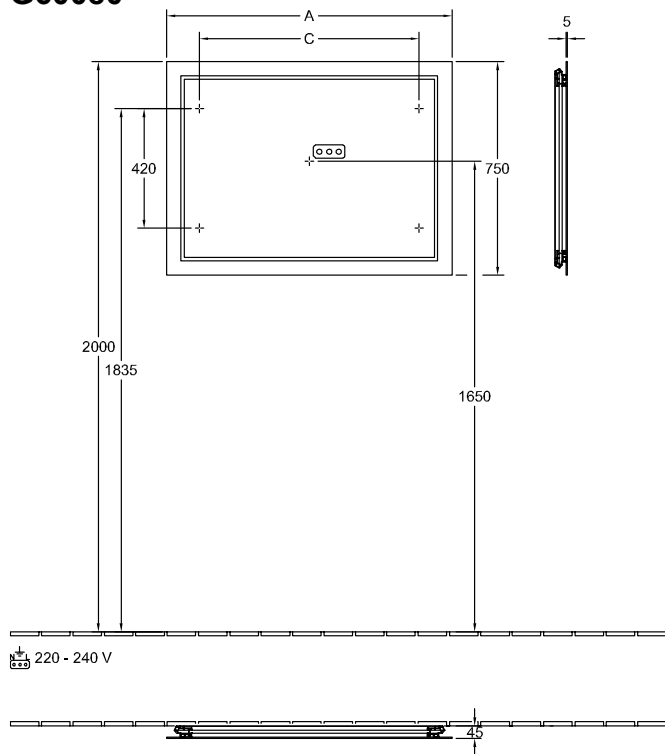

MOBILIARIO DE BAÑO, ESPEJO, ESPEJOS / ARMARIOS CON ESPEJO, ESPEJO CON ILUMINACIÓN FINION

INFORMACIÓN DEL PRODUCTO

1 . POSITION

Modelo	G60080
Anchura	800 mm
Altura	750 mm
Profundidad	45 mm
Peso	11 kg
Descripción	set de fijación incluido iluminación LED Equipamiento: con iluminación de pared Para controlar la iluminación se necesita el mando a distancia G999 02 00. No está incluido en la entrega. Solo se necesita una unidad de control por cuarto de baño. 1x LED / 20,8W, 1x LED / 41,6W Clase de eficiencia energética: A-A++ 2700 K (blanco cálido) a 6480 K (blanco luz natural) Equipamiento: con iluminación de pared
Specification texts	; Espejo; Dimensión: 800 x 750 x 45 mm; Rectangular; set de fijación incluido; iluminación LED; Equipamiento: con iluminación de pared; Para controlar la iluminación se necesita el mando a distancia G999 02 00. No está incluido en la entrega. Solo se necesita una unidad de control por cuarto de baño.; 1x LED / 20,8W, 1x LED / 41,6W; Clase de eficiencia energética: A-A++; 2700 K (blanco cálido) a 6480 K (blanco luz natural); Equipamiento: con iluminación de pared

COLORES

G6008000 4051202654177

TECHNISCHE ZEICHNUNGEN

G60080

	A	C
F600 60 00	600	370
G600 60 00	600	370
G610 60 00	600	370
F600 80 00	800	570
G600 80 00	800	570
G610 80 00	800	570
F600 10 00	1000	770
G600 10 00	1000	770
G610 10 00	1000	770
F600 12 00	1200	970
G600 12 00	1200	970
G610 12 00	1200	970
F600 16 00	1600	1370
G600 16 00	1600	1370
G610 16 00	1600	1370