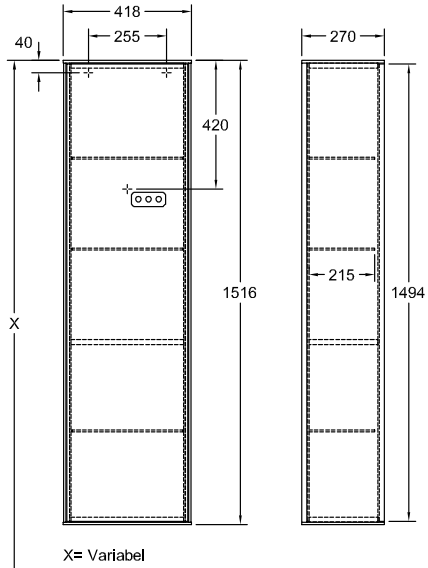

TECHNISCHE ZEICHNUNGEN

G48

220 - 240 V loser Netzanschluss (laut VDE 0100 Teil 701)

ACHTUNG: Die Installation und die Anschlüsse müssen nach den gültigen Installationsvorschriften des jeweiligen Landes von einem konzessionierten Fachmann ausgeführt werden