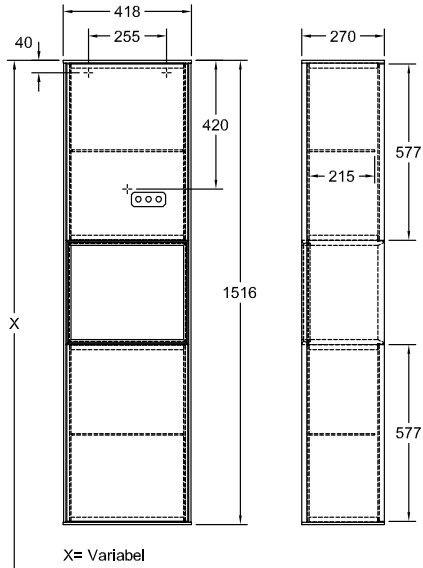

TECHNISCHE ZEICHNUNGEN

G47

X= Variabel

220 - 240 V loser Netzanschluss (laut VDE 0100 Teil 701)

ACHTUNG: Die Installation und die Anschlüsse müssen nach den gültigen Installationsvorschriften des jeweiligen Landes von einem konzessionierten Fachmann ausgeführt werden