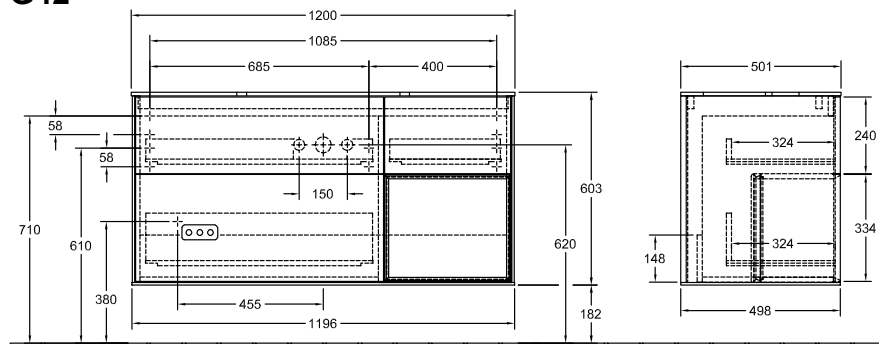

TECHNISCHE ZEICHNUNGEN

G42

220 - 240 V loser Netzanschluss (laut VDE 0100 Teil 701)

ACHTUNG: Die Installation und die Anschlüsse müssen nach den gültigen Installationsvorschriften des jeweiligen Landes von einem konzessionierten Fachmann ausgeführt werden