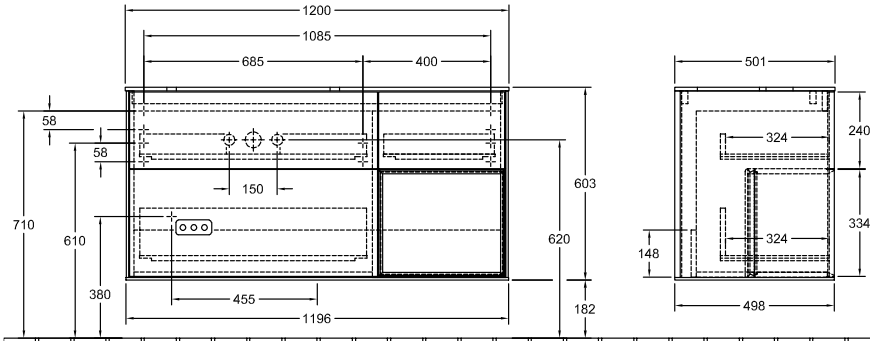

TECHNISCHE ZEICHNUNGEN

G40

220 - 240 V loser Netzanschluss (laut VDE 0100 Teil 701)

ACHTUNG: Die Installation und die Anschlüsse müssen nach den gültigen Installationsvorschriften des jeweiligen Landes von einem konzessionierten Fachmann ausgeführt werden