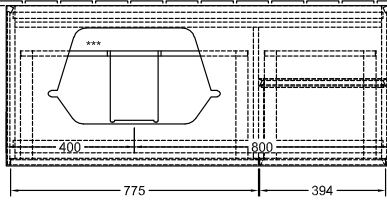

*** Ausschnitt lt. Zeichnung BA-AWTMHLB