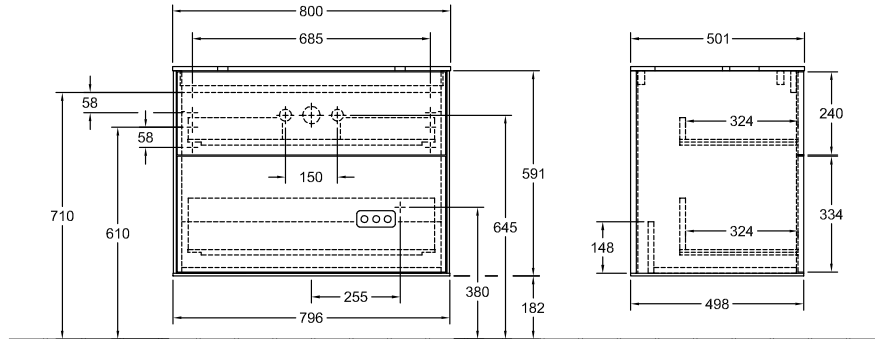

TECHNISCHE ZEICHNUNGEN

G34