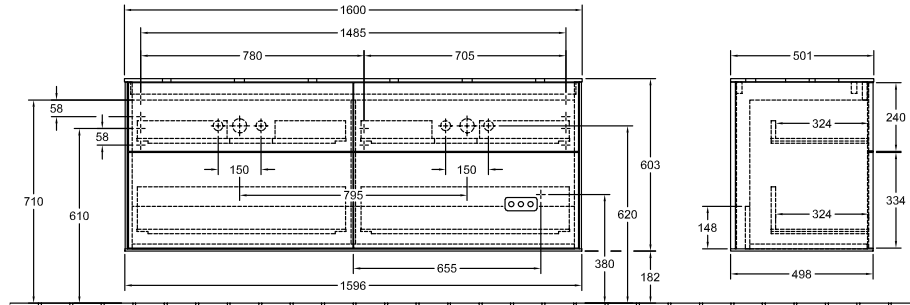

TECHNISCHE ZEICHNUNGEN

G31