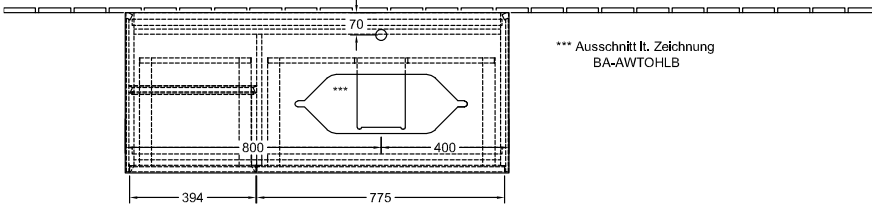

*** Ausschnitt lt. Zeichnung BA-AWTOHLB