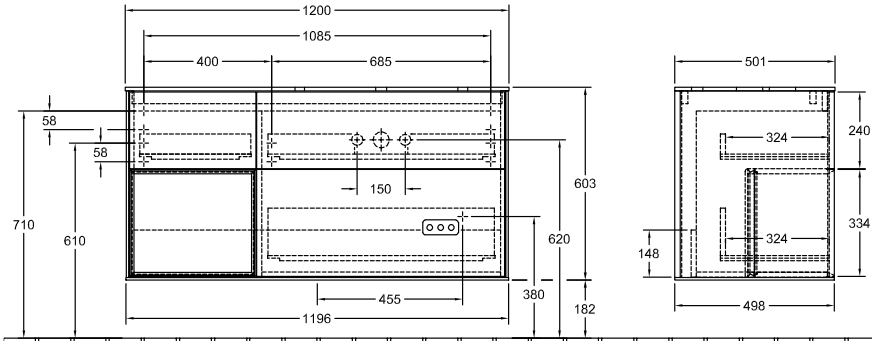

TECHNISCHE ZEICHNUNGEN

G27

220 - 240 V loser Netzanschluss (laut VDE 0100 Teil 701)

ACHTUNG: Die Installation und die Anschlüsse müssen nach den gültigen Installationsvorschriften des jeweiligen Landes von einem konzessionierten Fachmann ausgeführt werden