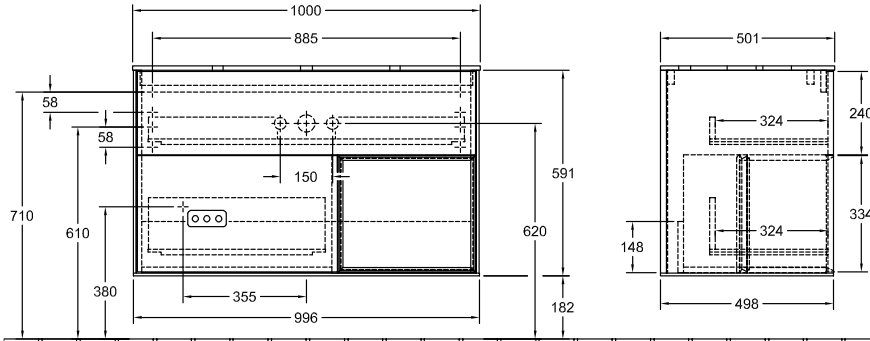

TECHNISCHE ZEICHNUNGEN

G25