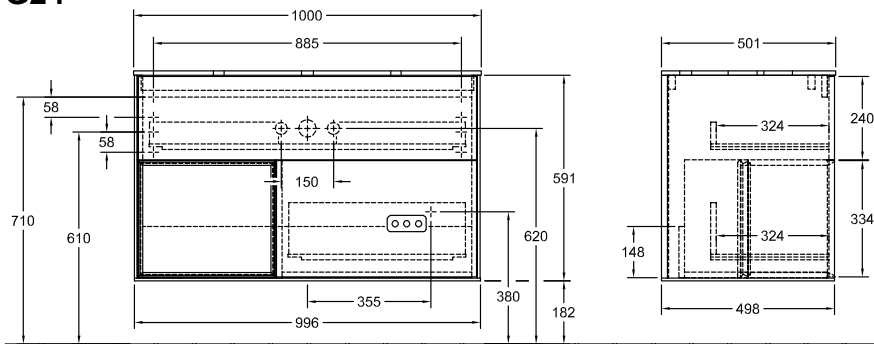

TECHNISCHE ZEICHNUNGEN

G24