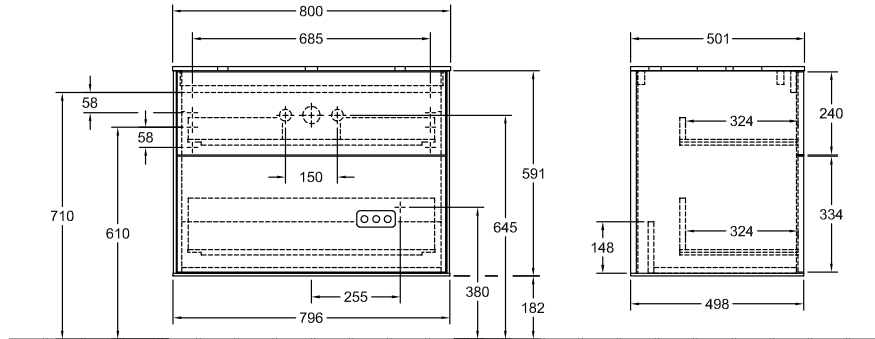

TECHNISCHE ZEICHNUNGEN

G22

220 - 240 V loser Netzanschluss (laut VDE 0100 Teil 701)

ACHTUNG: Die Installation und die Anschlüsse müssen nach den gültigen Installationsvorschriften des jeweiligen Landes von einem konzessionierten Fachmann ausgeführt werden