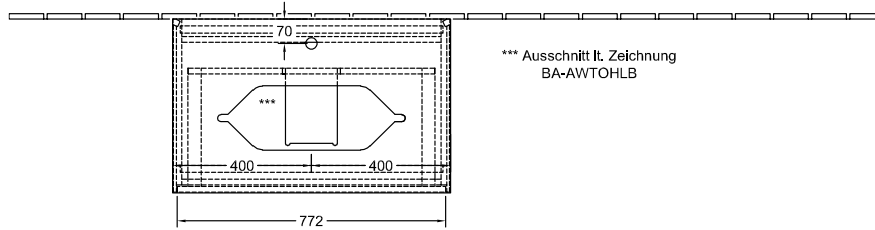

*** Ausschnitt lt. Zeichnung
BA-AWTOHLB