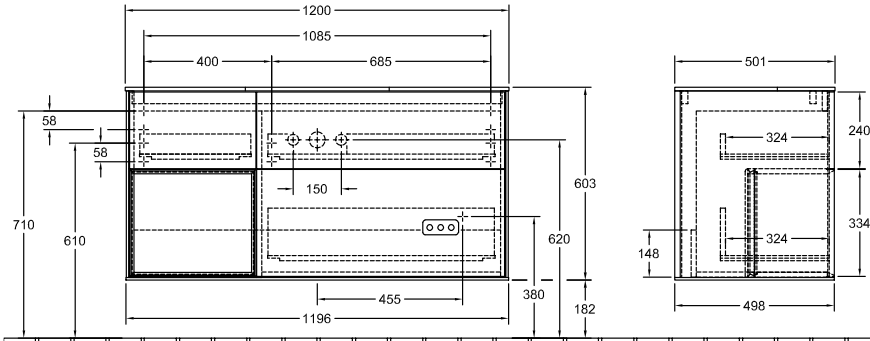

TECHNISCHE ZEICHNUNGEN

G16