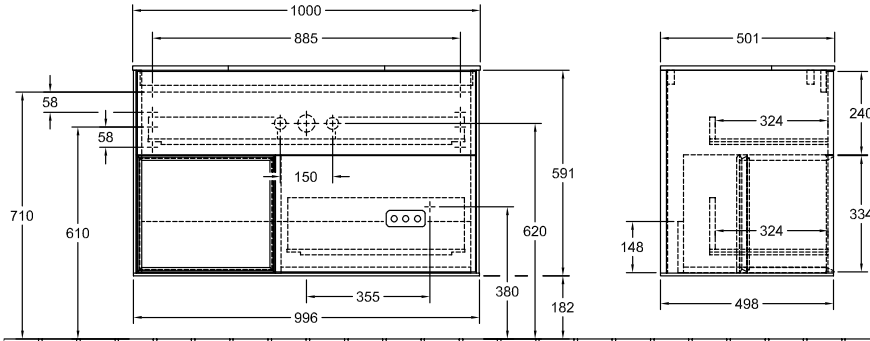

TECHNISCHE ZEICHNUNGEN

G11