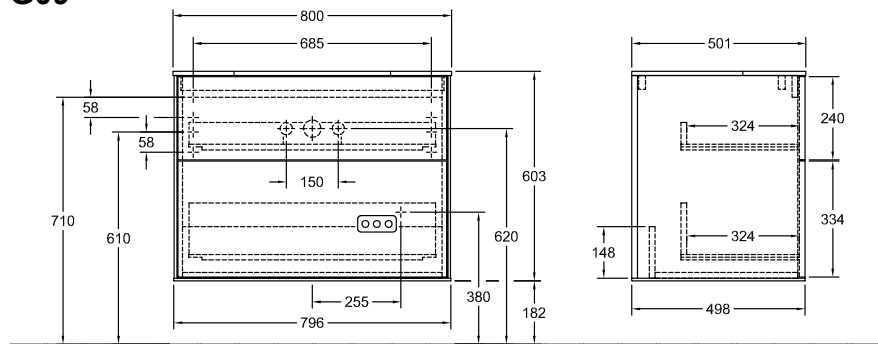

TECHNISCHE ZEICHNUNGEN

G09

220 - 240 V