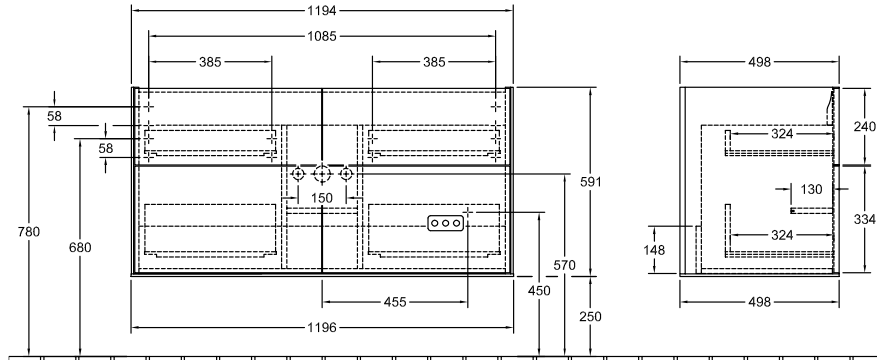

MOBILIARIO DE BAÑO, ARMARIO BAJO PARA LAVABO, ARMARIOS BAJOS,
MOBILIARIO DE BAÑO CON ILUMINACIÓN FINION

INFORMACIÓN DEL PRODUCTO

| | |
|---------------------|--|
| Modelo | G05 |
| Anchura | 1196 mm |
| Altura | 591 mm |
| Profundidad | 498 mm |
| Peso | 59 kg |
| Descripción | <p>con iluminación de pared Madera set de fijación incluido iluminación LED Equipamiento: 2x Paquete de accesorios Finion, 4x cajón con alfombrilla antideslizante Combinable con: Finion 4164 C1/ C2/C3/C5/CB Pida el lavabo especificado por separado, ¡No siempre se pueden cancelar o modificar los pedidos!, Para controlar la iluminación se necesita el mando a distancia G999 02 00. No está incluido en la entrega. Solo se necesita una unidad de control por cuarto de baño. 2x LED / 4,2W Clase de eficiencia energética: A-A ++ 2700 K (blanco cálido) a 6480 K (blanco luz natural) Equipamiento: 2x divisor de cajón de vidrio altos, 6x divisor de cajón de vidrio bajo, 2x caja de accesorios S, 2x caja de accesorios M, 4x cajón con alfombrilla antideslizante</p> |
| Montaje | suspendido |
| Material | Madera |
| Specification texts | <p>; Modulo bajo; Madera; Dimensión: 1196 x 591 x 498 mm; angular; con iluminación de pared; suspendido; set de fijación incluido; iluminación LED; Equipamiento: 2x Paquete de accesorios Finion, 4x cajón con alfombrilla antideslizante; Combinable con: Finion 4164 C1/ C2/C3/C5/CB; Pida el lavabo especificado por separado, ¡No siempre se pueden cancelar o modificar los pedidos!, Para controlar la iluminación se necesita el mando a distancia G999 02 00. No está incluido en la entrega. Solo se necesita una unidad de control por cuarto de baño.; 2x LED / 4,2W; Clase de eficiencia energética: A-A ++; 2700 K (blanco cálido) a 6480 K (blanco luz natural); Equipamiento: 2x divisor de cajón de vidrio altos, 6x divisor de cajón de vidrio bajo, 2x caja de accesorios S, 2x caja de accesorios M, 4x cajón con alfombrilla antideslizante</p> |

TECHNISCHE ZEICHNUNGEN

G05

220 - 240 V