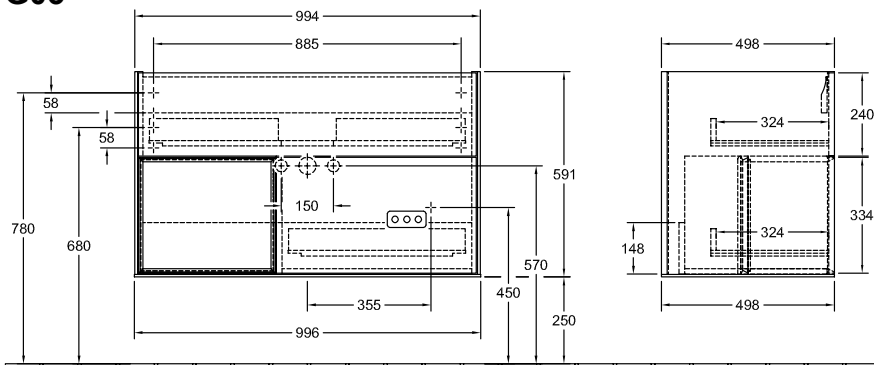

TECHNISCHE ZEICHNUNGEN

G03